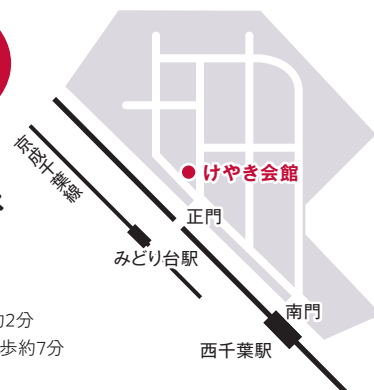

先着受付

二次元コードを読み取って、サイトにアクセス。
登録フォームからお申し込みください▶▶▶▶

サイトURL <https://www.chiba-u.ac.jp/exam/event/openday.html>

来場できない方はご自宅でライブ配信を視聴いただけます

YouTube

国立大学法人千葉大学 公式チャンネル

会場アクセス

西千葉キャンパス
けやき会館

アクセス:

JR西千葉駅より徒歩約2分
京成みどり台駅より徒歩約7分

CHIBA
UNIVERSITY

Program

プログラム

オープンデイ2023 進行スケジュール

※進行スケジュール案は予定であり、各部の中での学部発表順は変更となる場合があります

イベント/
ライブ配信