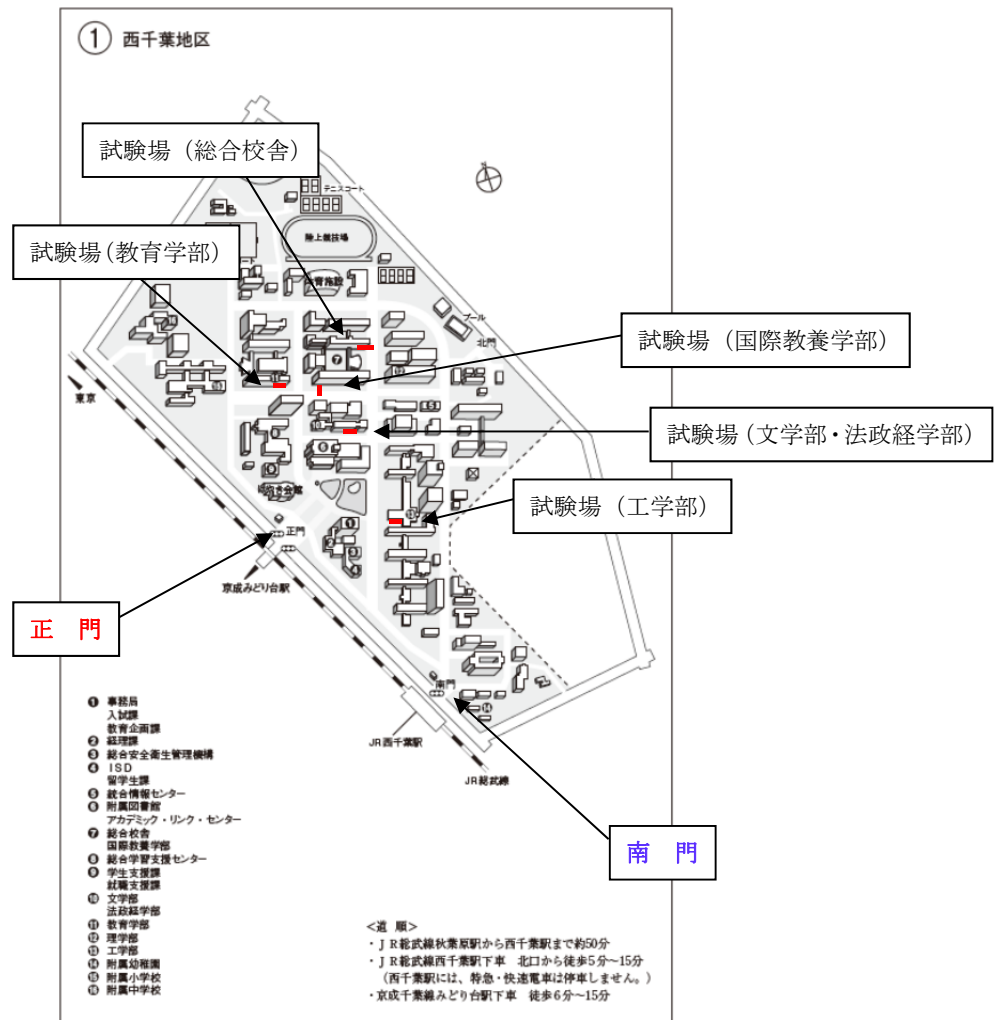

## 平成30年度大学入試センター試験を千葉大学の試験場で受験する皆さんへ（お願い）

千葉大学西千葉地区試験場（文学部・法政経学部）、千葉大学西千葉地区試験場（工学部）、千葉大学西千葉地区試験場（教育学部）、千葉大学西千葉地区試験場（総合校舎）、千葉大学西千葉地区試験場（国際教養学部）、千葉大学亥鼻地区試験場、千葉大学園芸学部試験場で受験される方は、以下の点についてご理解、ご協力くださいますようお願いいたします。

### 1. 公共交通機関の利用について

センター試験当日は、各試験場において入構規制を行っており、原則、自家用車等による入構はできません。各試験場へお越しの際には、公共交通機関をご利用くださいますようお願いいたします。最寄駅から各試験場への経路は以下のとおりです。

#### ①千葉大学 西千葉地区

- |                     |                |
|---------------------|----------------|
| 西千葉地区試験場（文学部・法政経学部） | 西千葉地区試験場（工学部）  |
| 西千葉地区試験場（教育学部）      | 西千葉地区試験場（総合校舎） |
| 西千葉地区試験場（国際教養学部）    |                |

### 【JR西千葉駅をご利用の受験者へ】

試験当日、南門が大変混雑することが予想されるため、試験場ごとに以下のように入構門を指定しています。ご協力くださいますようお願いいたします。

- ・ **正門** …試験場（教育学部）、試験場（総合校舎）及び試験場（国際教養学部）
- ・ **南門** …試験場（文学部・法政経学部）及び試験場（工学部）