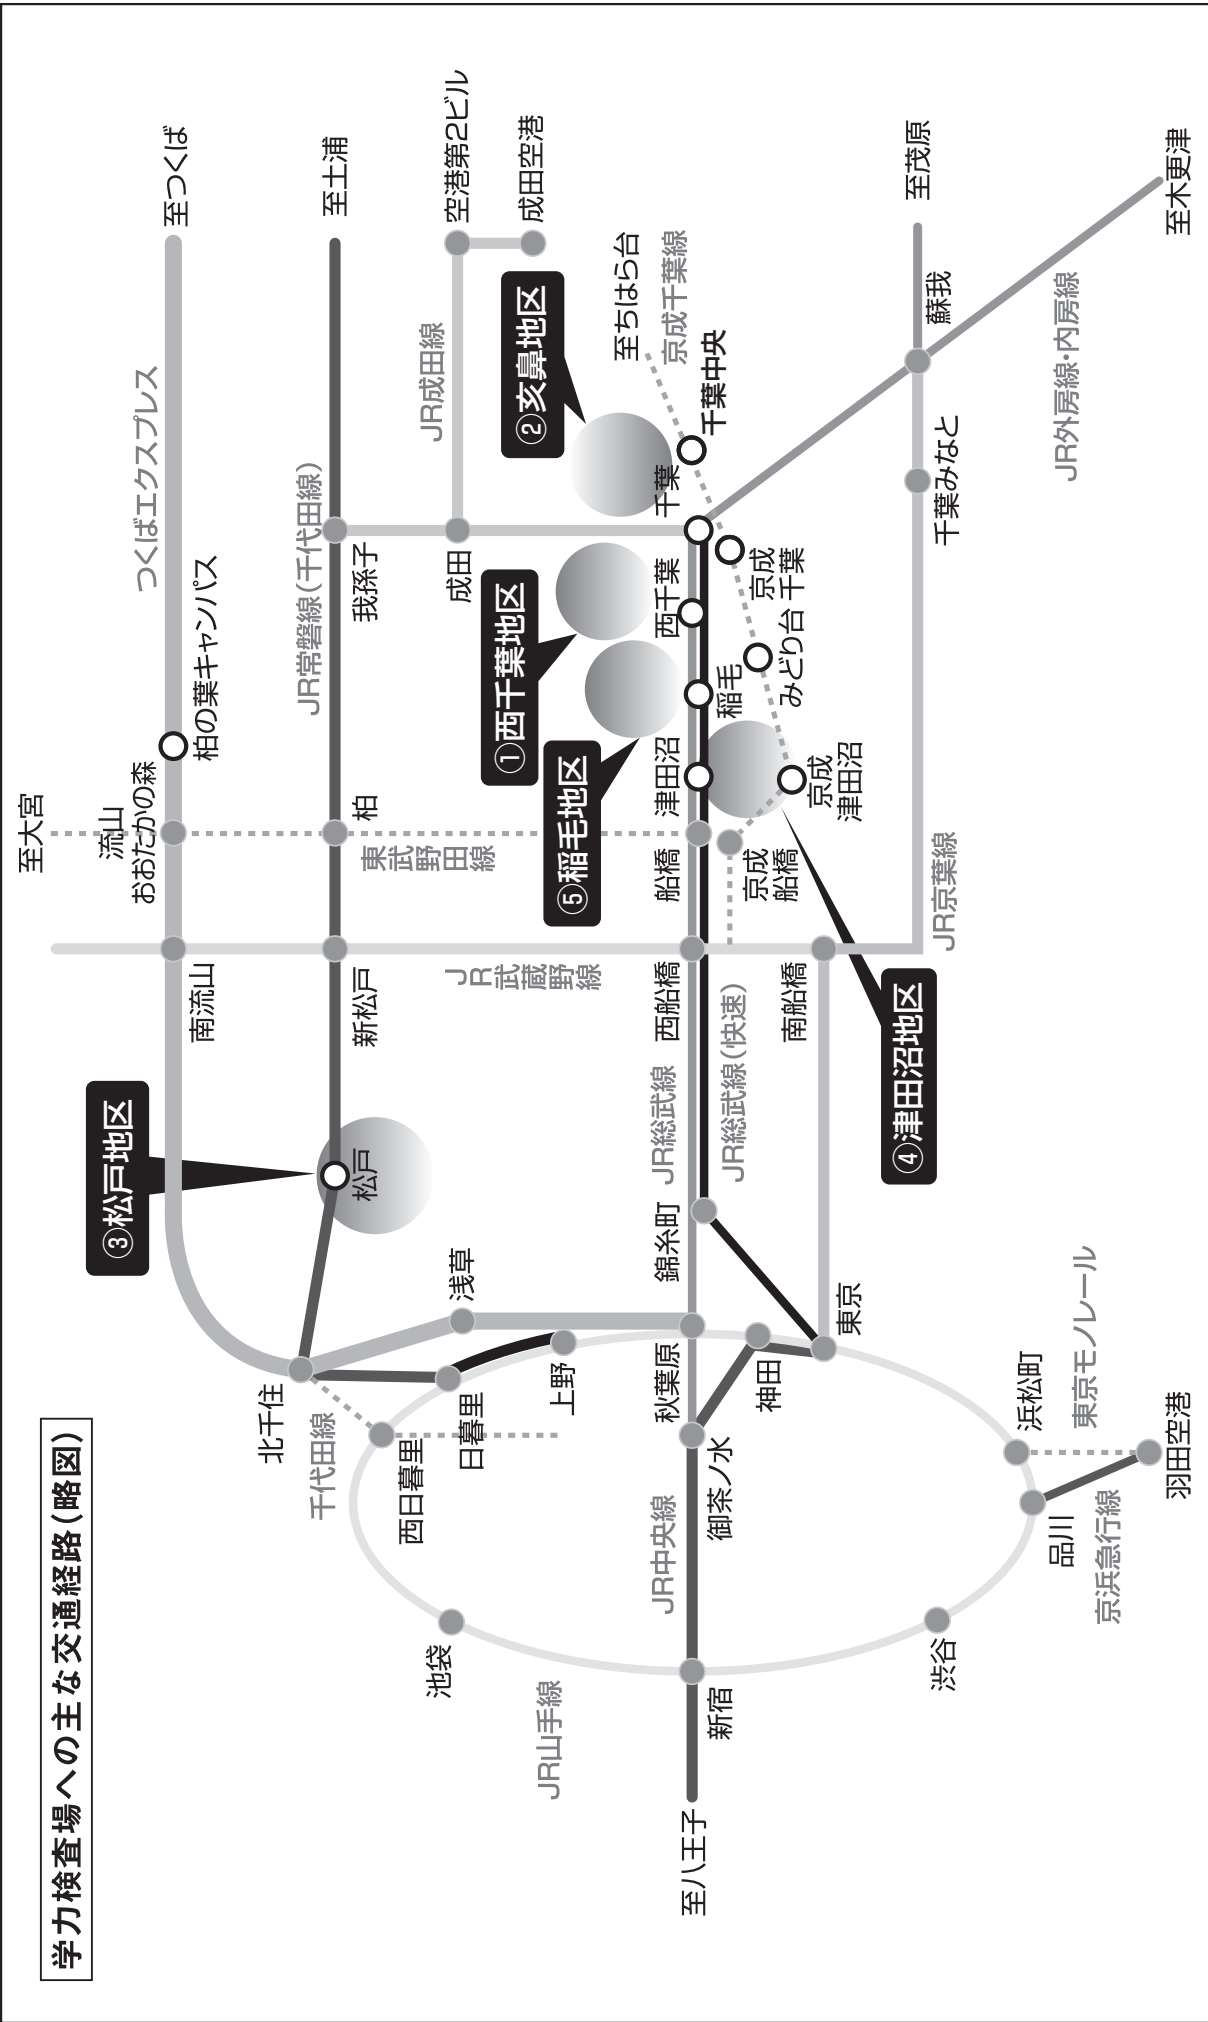

学力検査場への主な交通経路(略図)

(注) 略図中の「西千葉」には、「特急、快速」は停車しないので注意のこと。