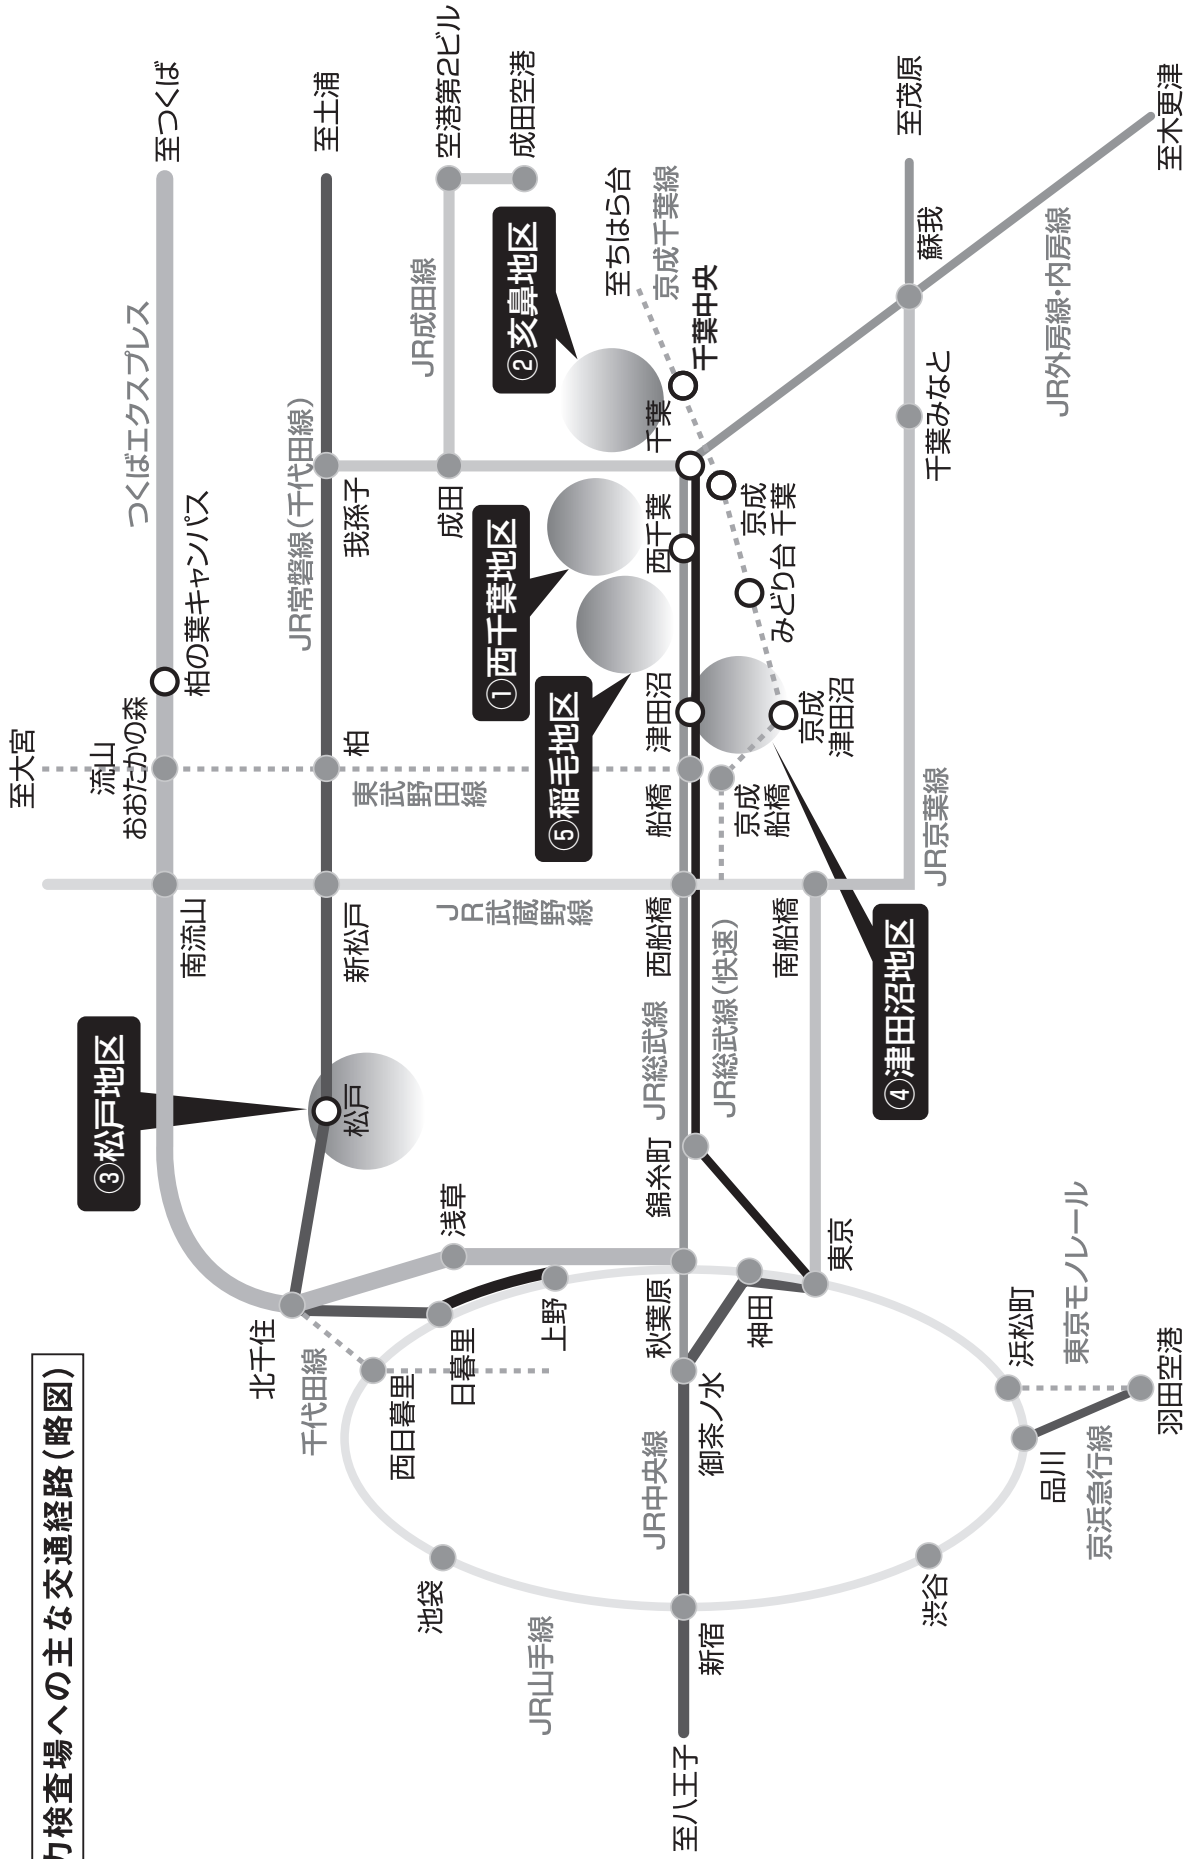

学力検査場への主な交通経路(略図)

(注) 略図中の「西千葉」には、「特急、快速」は停車しないので注意のこと。