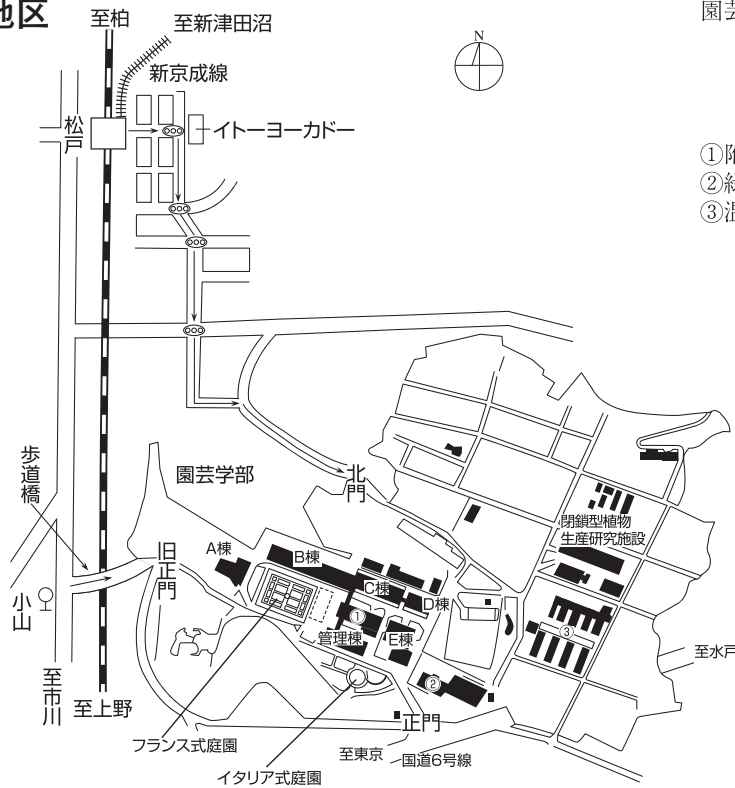

① 西千葉地区

- ① 事務局
入試課
教育企画課
- ② 経理課
- ③ 総合安全衛生管理機構
- ④ ISD
留学生課
- ⑤ 統合情報センター
- ⑥ 附属図書館
アカデミック・リンク・センター
- ⑦ 総合校舎
国際教養学部
- ⑧ 総合学習支援センター
- ⑨ 学生支援課
就職支援課
- ⑩ 文学部
法政経学部
- ⑪ 教育学部
- ⑫ 理学部
- ⑬ 工学部
- ⑭ 附属幼稚園
- ⑮ 附属小学校
- ⑯ 附属中学校

<道 順>

- ・ JR 総武線秋葉原駅から西千葉駅まで約50分
- ・ JR 総武線西千葉駅下車 北口から徒歩5分～15分
(西千葉駅には、特急・快速電車は停車しません。)
- ・ 京成千葉線みどり台駅下車 徒歩6分～15分

2 いのはな 亥鼻地区

<道 順>

- ・ J R 総武線快速東京駅から千葉駅まで約40分
- ・ J R 総武線秋葉原駅から千葉駅まで約52分
- ・ J R 千葉駅又は京成千葉線京成千葉駅下車, J R 千葉駅東口⑦番バス乗り場から京成バス千葉大学病院行または南矢作行を利用約 15 分, 「千葉大医学部入口」下車徒歩約 1 分
- ・ J R 本千葉駅下車徒歩約15分
- ・ 京成千葉線千葉中央駅下車徒歩約15分

③ 松戸地区

- 園芸学部 A棟 (研究棟)
 〃 B棟 (研究棟)
 〃 C棟 (研究棟)
 〃 D棟 (研究棟)
 〃 E棟 (教育棟)
- ① 附属図書館松戸分館
 ② 緑風会館
 ③ 温室

<道順>

- ・ JR常磐線上野駅から松戸駅まで約20分
- ・ JR常磐線又は新成線松戸駅下車，東口から徒歩約15分
- ・ JR総武線市川駅から京成バス松戸駅行又は松戸営業所行（矢切駅経由）を利用約30分，小山下車徒歩約5分

④ 津田沼地区

<道順>

- ・ JR総武線津田沼駅下車 徒歩約3分
- ・ 新成線新津田沼駅下車 徒歩約6分
- ・ 京成本線京成津田沼駅下車 徒歩約12分

⑤ 稲毛地区

- <道 順>
- ・ J R 総武線稲毛駅東口から徒歩13分
 - ・ 京成みどり台駅から徒歩15分