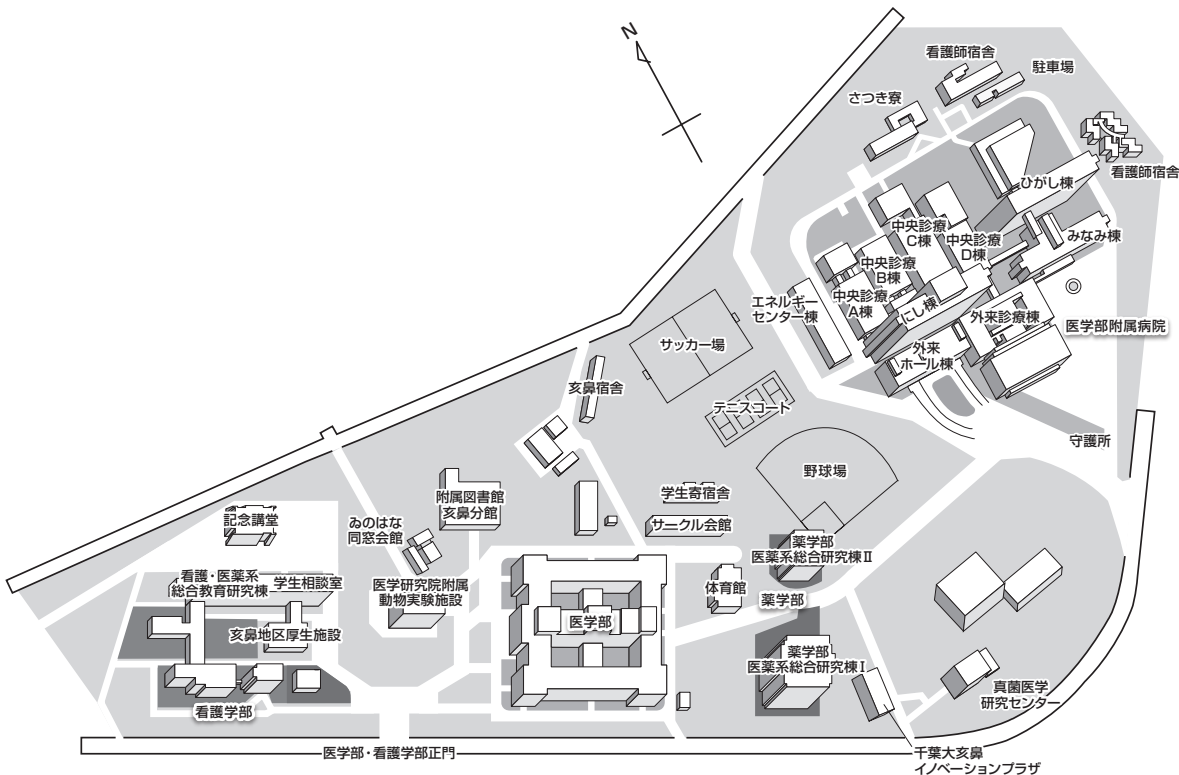

① 西千葉地区

- ① 事務局
入試課
教育企画課
- ② 経理課
- ③ 総合安全衛生管理機構
- ④ ISD
留学生課
- ⑤ 統合情報センター
- ⑥ 附属図書館
アカデミック・リンク・センター
- ⑦ 総合校舎
国際教養学部
- ⑧ 総合学習支援センター
- ⑨ 学生支援課
就職支援課
- ⑩ 文学部
法政経学部
- ⑪ 教育学部
- ⑫ 理学部
- ⑬ 工学部
- ⑭ 附属幼稚園
- ⑮ 附属小学校
- ⑯ 附属中学校

<道 順>

- ・ JR 総武線秋葉原駅から西千葉駅まで約50分
- ・ JR 総武線西千葉駅下車 北口から徒歩5分～15分
(西千葉駅には、特急・快速電車は停車しません。)
- ・ 京成千葉線みどり台駅下車 徒歩6分～15分

2 いのはな 亥鼻地区

<道 順>

- ・ J R 総武線快速東京駅から千葉駅まで約40分
- ・ J R 総武線秋葉原駅から千葉駅まで約52分
- ・ J R 千葉駅又は京成千葉線京成千葉駅下車, J R 千葉駅東口⑦番バス乗り場から京成バス千葉大学病院行または南矢作行を利用約 15 分, 「千葉大医学部入口」下車徒歩約 1 分
- ・ J R 本千葉駅下車徒歩約15分
- ・ 京成千葉線千葉中央駅下車徒歩約15分

③ 松戸地区

- 園芸学部 A棟 (研究棟)
 〃 B棟 (研究棟)
 〃 C棟 (研究棟)
 〃 D棟 (研究棟)
 〃 E棟 (教育棟)
- ① 附属図書館松戸分館
 ② 緑風会館
 ③ 温室

<道順>

- ・ JR常磐線上野駅から松戸駅まで約20分
- ・ JR常磐線又は新成線松戸駅下車，東口から徒歩約15分
- ・ JR総武線市川駅から京成バス松戸駅行又は松戸営業所行（矢切駅経由）を利用約30分，小山下車徒歩約5分

④ 津田沼地区

<道順>

- ・ JR総武線津田沼駅下車 徒歩約3分
- ・ 新成線新津田沼駅下車 徒歩約6分
- ・ 京成本線京成津田沼駅下車 徒歩約12分

⑤ 稲毛地区

- <道 順>
- ・ J R 総武線稲毛駅東口から徒歩13分
 - ・ 京成みどり台駅から徒歩15分