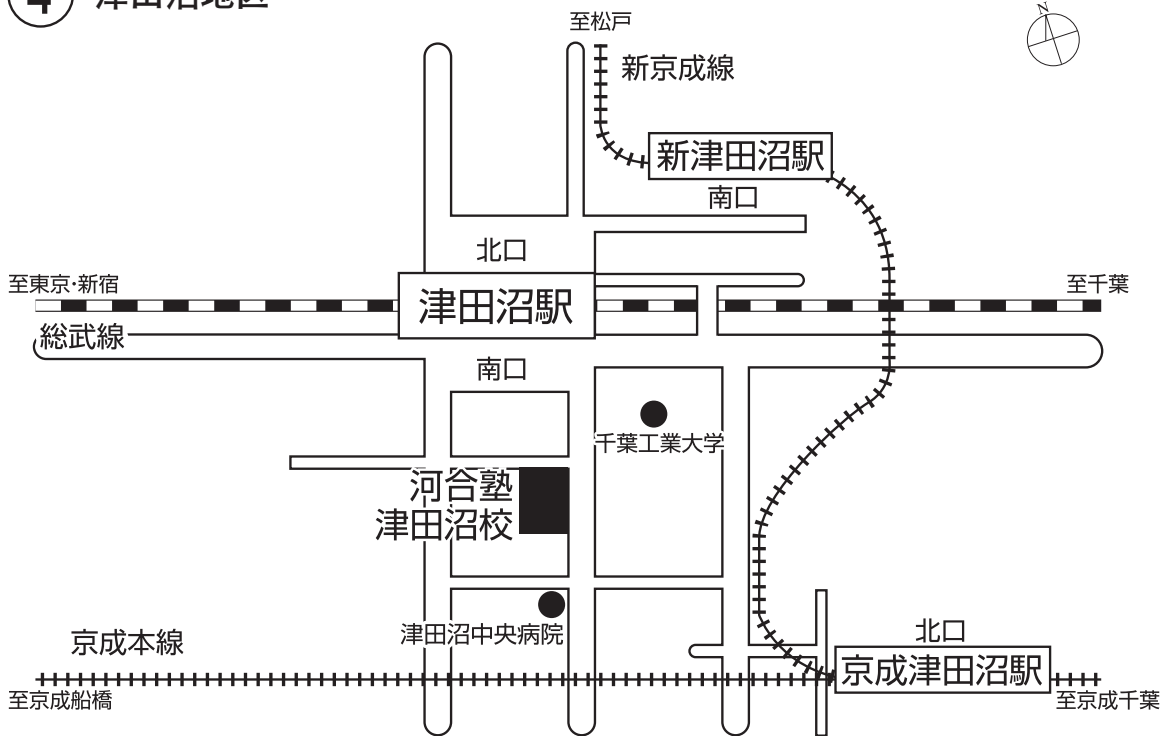

① 西千葉地区

- ① 事務局
入試課
教育企画課
- ② 経理課
- ③ 総合安全衛生管理機構
- ④ ISD
留学生課
- ⑤ 統合情報センター
- ⑥ 附属図書館
アカデミック・リンク・センター
- ⑦ 総合校舎
国際教養学部
- ⑧ 総合学習支援センター
- ⑨ 学生支援課
就職支援課
- ⑩ 文学部
法政経学部
- ⑪ 教育学部
- ⑫ 理学部
- ⑬ 工学部
- ⑭ 附属幼稚園
- ⑮ 附属小学校
- ⑯ 附属中学校

<道 順>

- ・ JR 総武線秋葉原駅から西千葉駅まで約50分
- ・ JR 総武線西千葉駅下車 北口から徒歩5分～15分
(西千葉駅には、特急・快速電車は停車しません。)
- ・ 京成千葉線みどり台駅下車 徒歩6分～15分

2 いのはな 亥鼻地区

<道 順>

- ・ J R 総武線快速東京駅から千葉駅まで約40分
- ・ J R 総武線秋葉原駅から千葉駅まで約52分
- ・ J R 千葉駅又は京成千葉線京成千葉駅下車, J R 千葉駅東口⑦番バス乗り場から京成バス千葉大学病院行または南矢作行を利用約 15 分, 「千葉大医学部入口」下車徒歩約 1 分
- ・ J R 本千葉駅下車徒歩約15分
- ・ 京成千葉線千葉中央駅下車徒歩約15分

③ 松戸地区

- 園芸学部 A棟 (研究棟)
 〃 B棟 (研究棟)
 〃 C棟 (研究棟)
 〃 D棟 (研究棟)
 〃 E棟 (教育棟)
- ① 附属図書館松戸分館
 ② 緑風会館
 ③ 温室

<道順>

- ・ JR常磐線上野駅から松戸駅まで約20分
- ・ JR常磐線又は新成線松戸駅下車，東口から徒歩約15分
- ・ JR総武線市川駅から京成バス松戸駅行又は松戸営業所行（矢切駅経由）を利用約30分，小山下車徒歩約5分

④ 津田沼地区

<道順>

- ・ JR総武線津田沼駅下車 徒歩約3分
- ・ 新成線新津田沼駅下車 徒歩約6分
- ・ 京成本線京成津田沼駅下車 徒歩約12分

⑤ 稲毛地区

- <道 順>
- ・ J R 総武線稲毛駅東口から徒歩13分
 - ・ 京成みどり台駅から徒歩15分