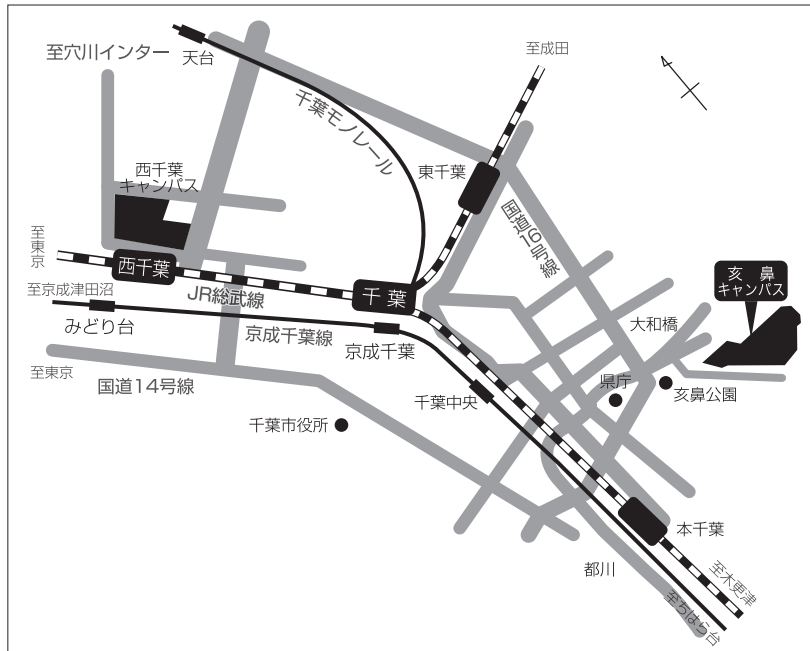

① 西千葉地区

- ① 事務局
入試課
教育企画課
- ② 経理課
- ③ 総合安全衛生管理機構
- ④ ISD
留学生課
- ⑤ 統合情報センター
- ⑥ 附属図書館
アカデミック・リンク・センター
- ⑦ 総合校舎
国際教養学部
- ⑧ 総合学習支援センター
- ⑨ 学生支援課
就職支援課
- ⑩ 文学部
法政経学部
- ⑪ 教育学部
- ⑫ 理学部
- ⑬ 工学部
- ⑭ 附属幼稚園
- ⑮ 附属小学校
- ⑯ 附属中学校

<道 順>

- ・ JR 総武線秋葉原駅から西千葉駅まで約50分
- ・ JR 総武線西千葉駅下車 北口から徒歩5分～15分
(西千葉駅には、特急・快速電車は停車しません。)
- ・ 京成千葉線みどり台駅下車 徒歩6分～15分

2 いのはな 亥鼻地区

<道 順>

- ・ J R 総武線快速東京駅から千葉駅まで約40分
- ・ J R 総武線秋葉原駅から千葉駅まで約52分
- ・ J R 千葉駅又は京成千葉線京成千葉駅下車, J R 千葉駅東口⑦番バス乗り場から京成バス千葉大学病院行または南矢作行を利用約 15 分, 「千葉大医学部入口」下車徒歩約 1 分
- ・ J R 本千葉駅下車徒歩約15分
- ・ 京成千葉線千葉中央駅下車徒歩約15分

③ 松戸地区

- 園芸学部 A棟 (研究棟)
 〃 B棟 (研究棟)
 〃 C棟 (研究棟)
 〃 D棟 (研究棟)
 〃 E棟 (教育棟)
- ① 附属図書館松戸分館
 ② 緑風会館
 ③ 温室

<道順>

- ・ JR常磐線上野駅から松戸駅まで約20分
- ・ JR常磐線又は新成線松戸駅下車，東口から徒歩約15分
- ・ JR総武線市川駅から京成バス松戸駅行又は松戸営業所行（矢切駅経由）を利用約30分，小山下車徒歩約5分

④ 津田沼地区

<道順>

- ・ JR総武線津田沼駅下車 徒歩約3分
- ・ 新成線新津田沼駅下車 徒歩約6分
- ・ 京成本線京成津田沼駅下車 徒歩約12分

⑤ 稲毛地区

- <道 順>
- ・ J R 総武線稲毛駅東口から徒歩13分
 - ・ 京成みどり台駅から徒歩15分