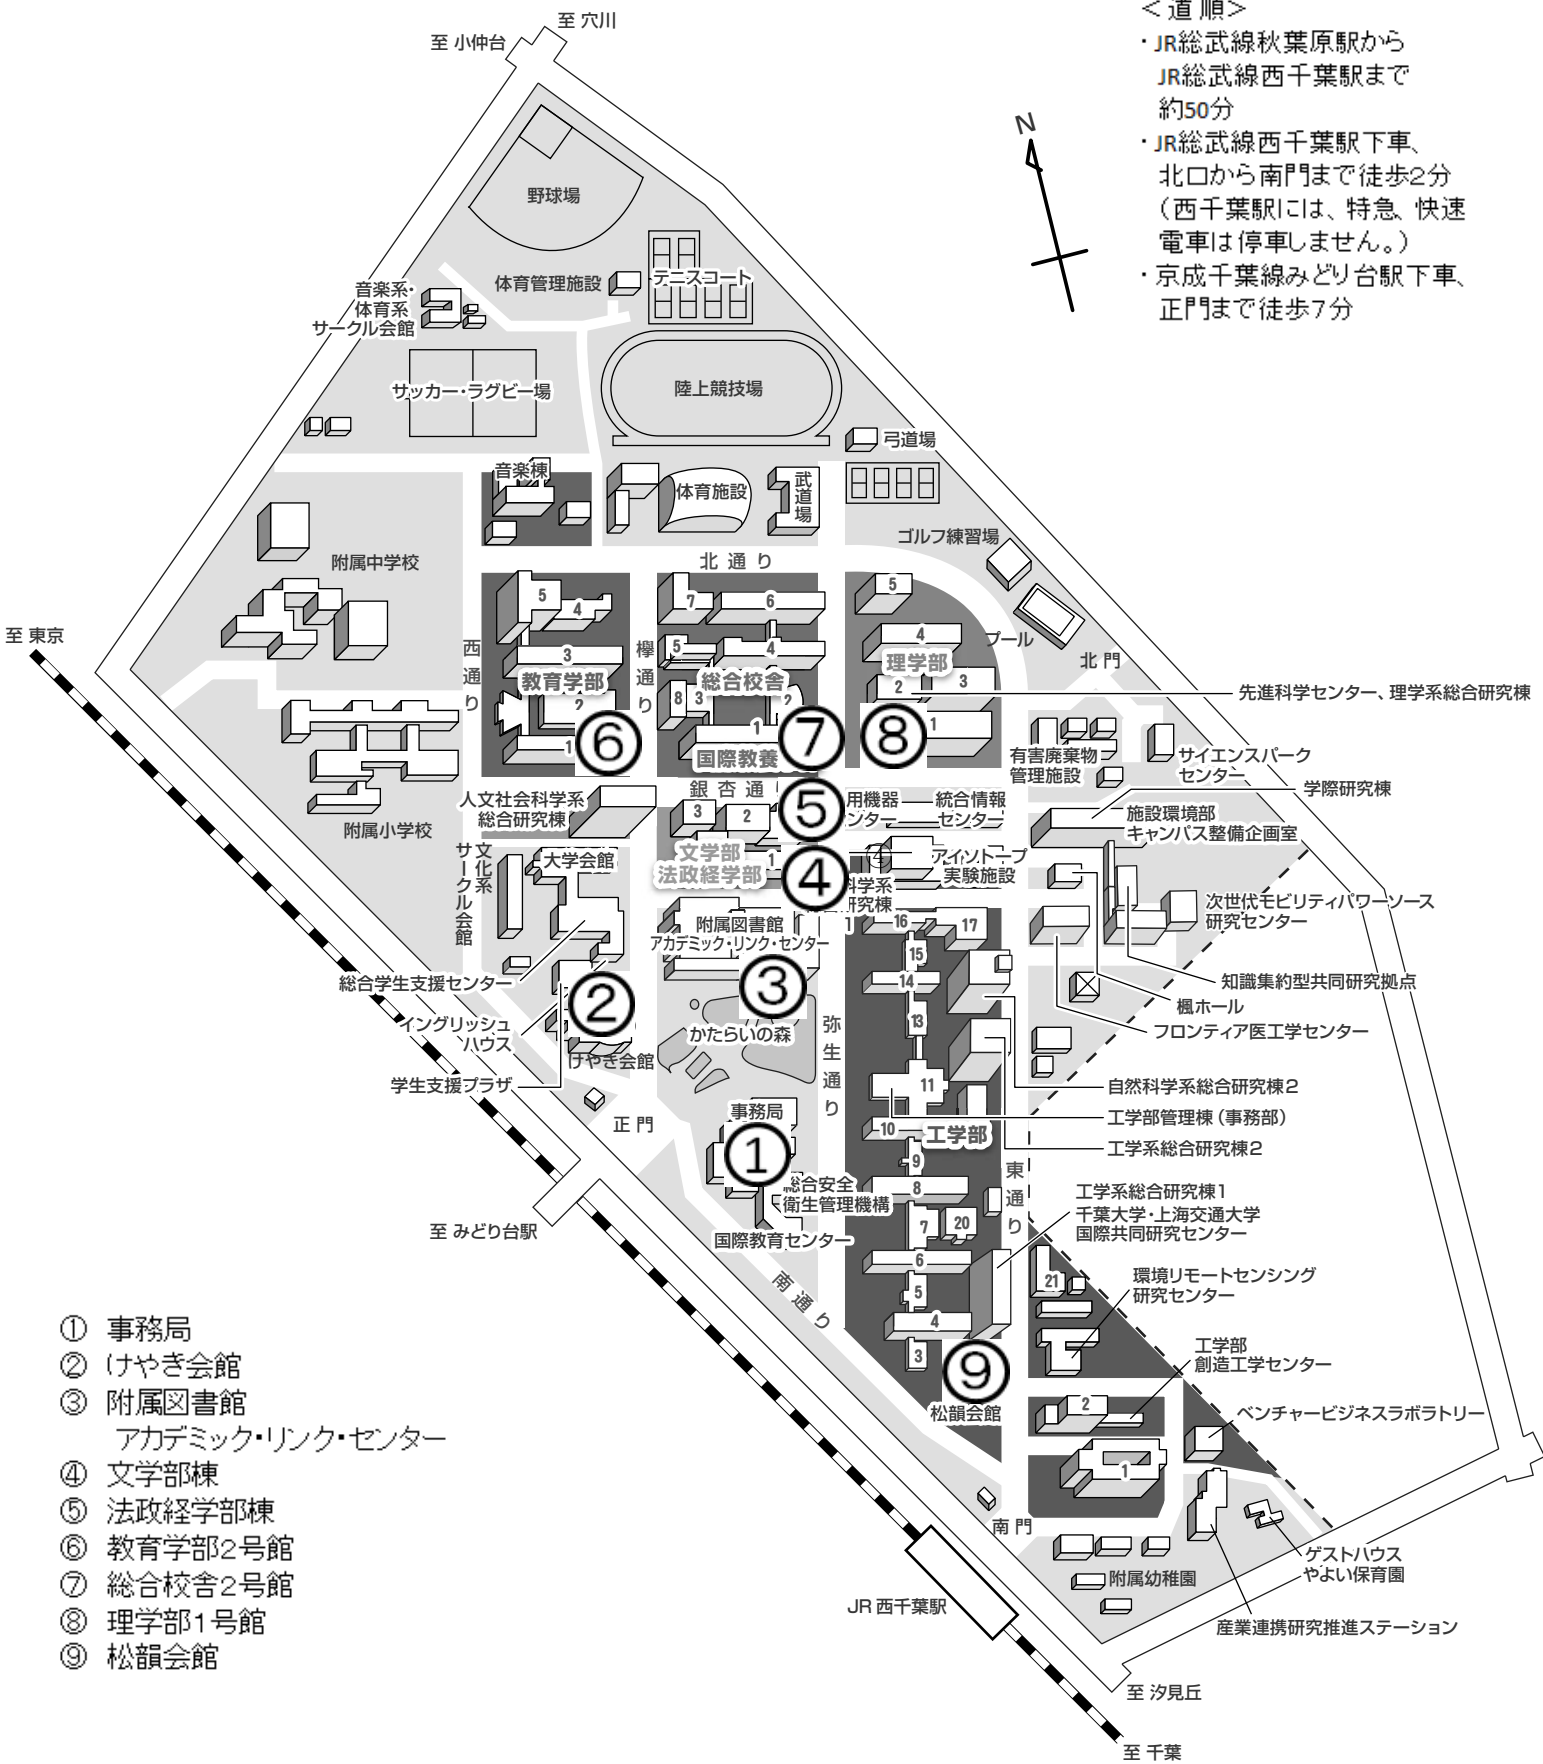

# ① 西千葉キャンパス

〒263-8522

千葉県稲毛区弥生町1-33

## <道順>

- ・JR総武線秋葉原駅からJR総武線西千葉駅まで約50分
- ・JR総武線西千葉駅下車、北口から南門まで徒歩2分（西千葉駅には、特急、快速電車は停車しません。）
- ・京成千葉線みどり台駅下車、正門まで徒歩7分

- ① 事務局
- ② けやき会館
- ③ 附属図書館  
アカデミック・リンク・センター
- ④ 文学部棟
- ⑤ 法政経学部棟
- ⑥ 教育学部2号館
- ⑦ 総合校舎2号館
- ⑧ 理学部1号館
- ⑨ 松韻会館