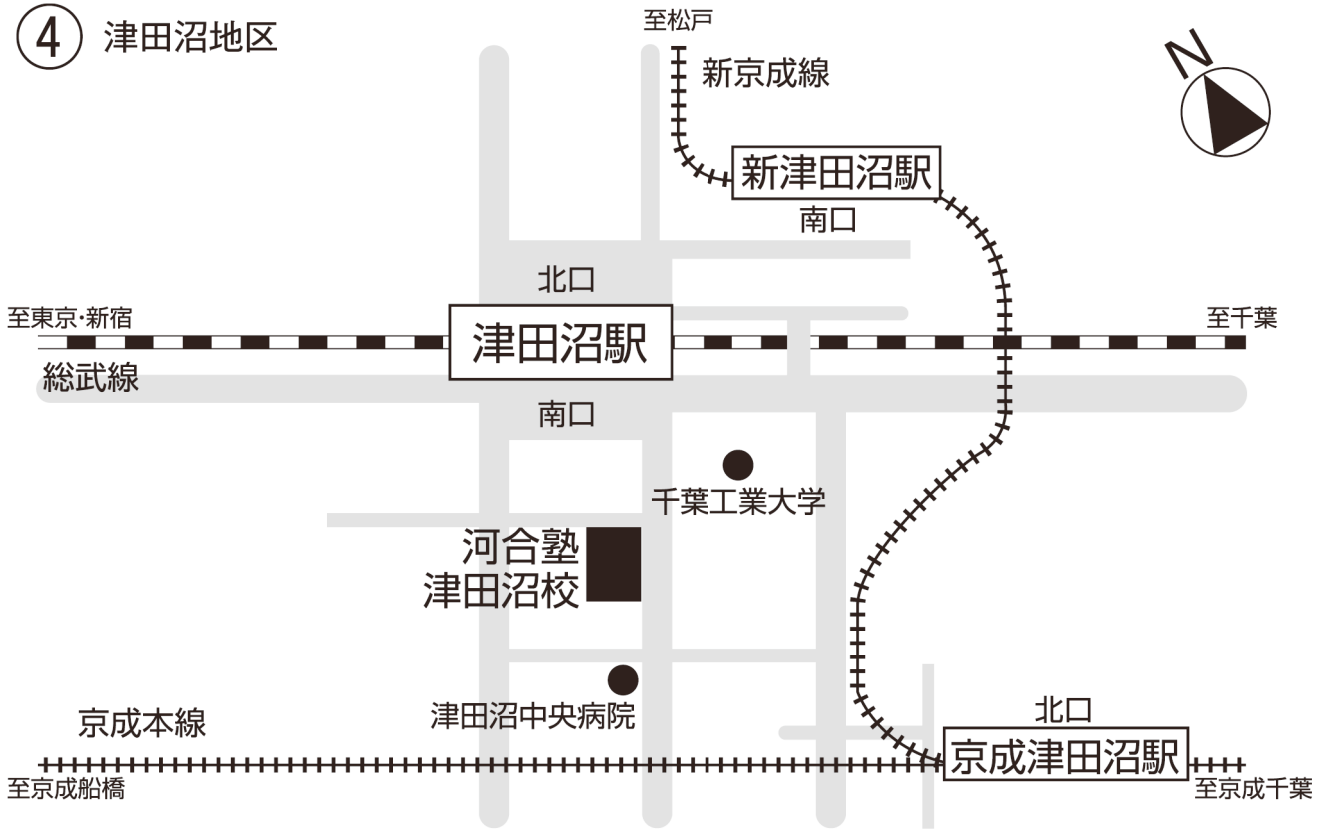

④ 津田沼地区

<道順>

- ・JR総武線津田沼駅下車 徒歩約3分
- ・新京成線新津田沼駅下車 徒歩約6分
- ・京成本線京成津田沼駅下車 徒歩約12分