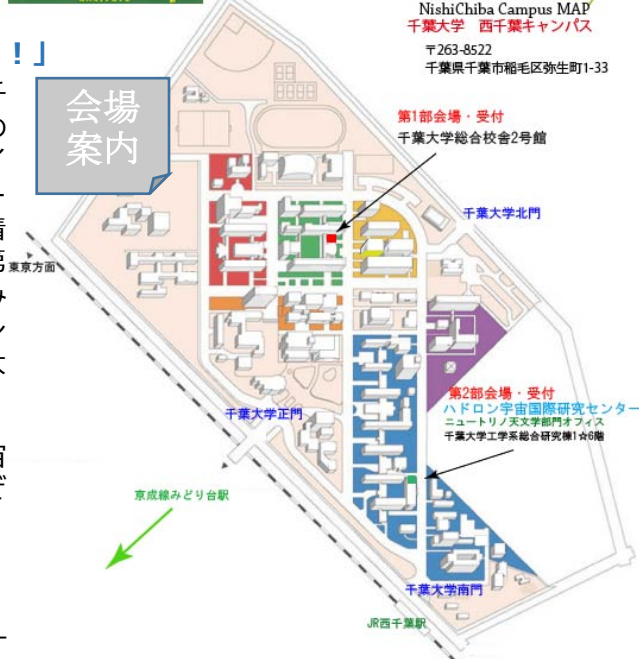

### 第2部 カフェタイム 15：00～17：00

「カフェタイム 研究者と宇宙トークで盛り上がりよう！」

第2部は、前回もご好評いただいた「千葉大 x 西千葉」のコラボレーションで行います。西千葉にゆかりのある方々にご協力いただき、美味しいお菓子や楽しいイベントをご用意してお待ちしています。また、スプレー缶を使って宇宙を描くアート・ワークショップ（先着順・50名まで）も同時開催します。カフェタイムは、第1部の講演者や研究関係者とおしゃべりしたり、楽しみながら物理学やニュートリノについて学べちゃうイベントもいっぱい貴重な機会です。ぜひお見逃しなく。大人から子供まで楽しめます。

大学の研究室ってどんなところか見てみたい方、宇宙や物理学に興味のある方はもちろん、そうでない方もぜひ遊びに来てください。

Chiba University  
NishiChiba Campus MAP  
千葉大学 西千葉キャンパス  
〒263-8522  
千葉県千葉市稲毛区弥生町1-33

主催 千葉大学大学院理学研究院附属ハドロン宇宙国際研究センター

本件に関するお問い合わせ・取材のお申込み  
千葉大学大学院理学研究院附属ハドロン宇宙国際研究センター  
TEL：043-290-2763 メール：icehap@ml.chiba-u.ac.jp