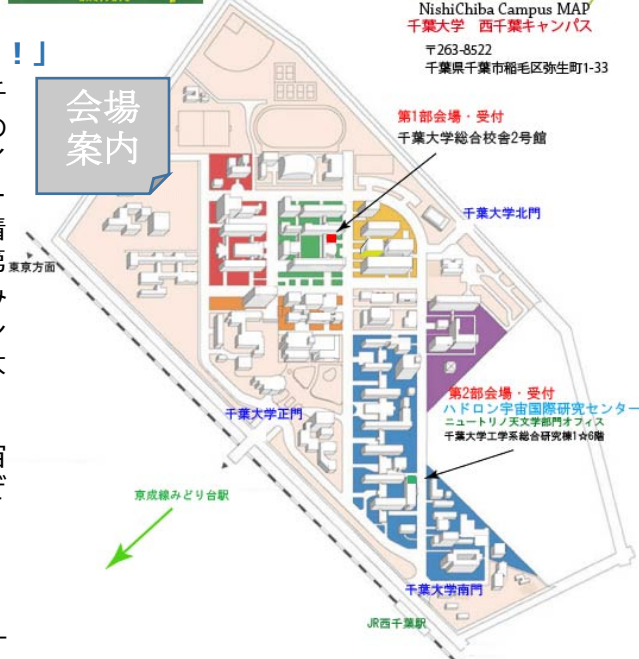

- 日時：2017年10月22日（日） 12：00開場 12：20開演
- 会場：第1部・千葉大学総合校舎2号館
第2部・ハドロン宇宙国際研究センター・天文学部門
(工学系総合研究棟1 6階 千葉大南門よりすぐ!)
- 対象：どなたでも
- 参加費：無料 [事前申し込み不要]

プログラム

第1部 講演会 12：20～15：00

「研究者から皆さんへ 最新の宇宙研究報告」

素粒子を探る 素粒子で探る

スーパーコンピュータの中で生まれる宇宙

永井 遼 【千葉大学理学研究院・特任助教】

石山 智明 【千葉大学理学研究院・准教授】

第37回猿橋賞受賞 石原安野【千葉大学理学研究院・准教授】によるショートトークも!!!

第2部 カフェタイム 15：00～17：00

「カフェタイム 研究者と宇宙トークで盛り上がりよう！」

第2部は、前回もご好評いただいた「千葉大 x 西千葉」のコラボレーションで行います。西千葉にゆかりのある方々にご協力いただき、美味しいお菓子や楽しいイベントをご用意してお待ちしています。また、スプレー缶を使って宇宙を描くアート・ワークショップ（先着順・50名まで）も同時開催します。カフェタイムは、第1部の講演者や研究関係者とおしゃべりしたり、楽しみながら物理学やニュートリノについて学べちゃうイベントもいっぱい貴重な機会です。ぜひお見逃しなく。大人から子供まで楽しめます。

大学の研究室ってどんなところか見てみたい方、宇宙や物理学に興味のある方はもちろん、そうでない方もぜひ遊びに来てください。

Chiba University
NishiChiba Campus MAP
千葉大学 西千葉キャンパス
〒263-8522
千葉県千葉市稲毛区弥生町1-33

主催 千葉大学大学院理学研究院附属ハドロン宇宙国際研究センター

本件に関するお問い合わせ・取材のお申込み
千葉大学大学院理学研究院附属ハドロン宇宙国際研究センター
TEL：043-290-2763 メール：icehap@ml.chiba-u.ac.jp