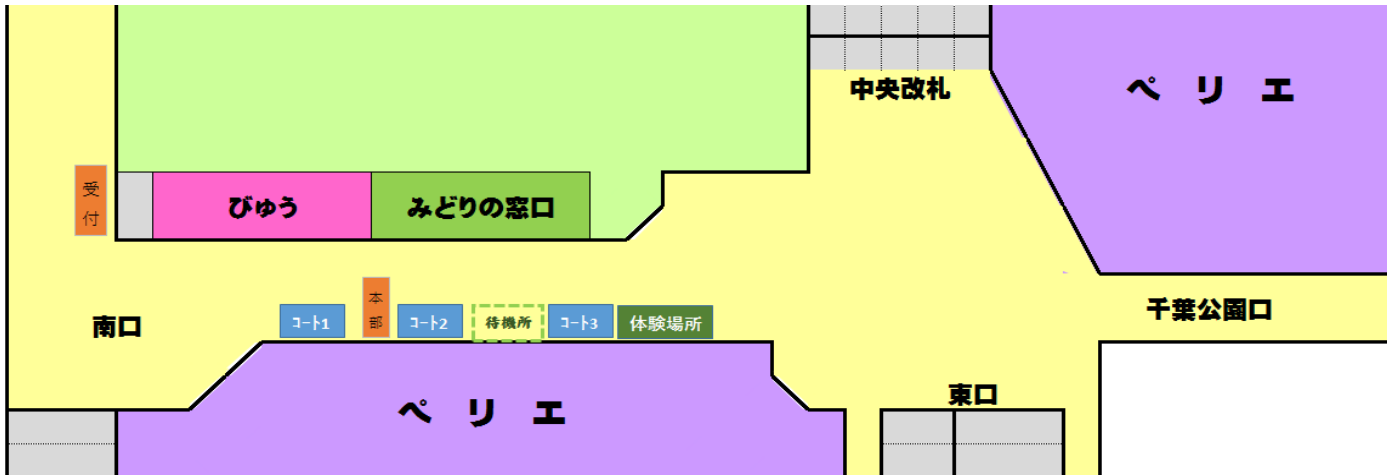

【イベント会場詳細】

【交流戦組み合わせ表】

(勝ち点) 勝ち…3点・引き分け…1点

(順位決定方法) 1勝利数→2得失点→3得点→4じゃんけん

■ 予選リーグ

①ブロック	JR千葉駅	千葉大学	東京ガス	NTT	勝利	得失	得点	順
JR千葉駅	-	①	③	⑤				
千葉大学		-	⑥	④				
東京ガス			-	②				
NTT				-				

②ブロック	千葉都市モノレール千葉駅	千葉工業大学	NEC	千葉県	勝利	得失	得点	順
千葉都市モノレール千葉駅	-	①	③	⑤				
千葉工業大学		-	⑥	④				
NEC			-	②				
千葉県				-				