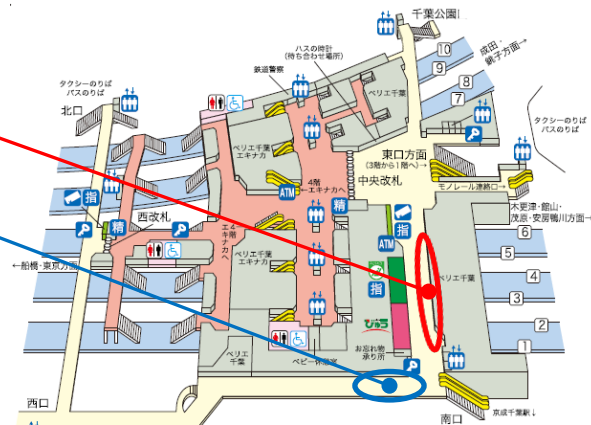

JR千葉駅でボッチャの交流戦・体験会、パラスポーツ企画展を開催

～ 第1回「千葉駅 de ボッチャ交流戦」～

千葉大学は、パラスポーツに対する理解の促進や競技人口の増加を図るとともに、2020年に向けた気運醸成を目的として、JR千葉駅と協同し、千葉駅近隣の大学、企業等によるボッチャの交流戦を開催します。同イベントでは、どなたでも参加可能なボッチャの体験ブースを設けるほか、千葉県内開催競技に関するパネル展示、リーフレットの配布等を併せて行います。

本企画は、学生発案のアイデアを基に検討を開始し、JR千葉駅をはじめ、県、市、大学、企業等が連携し、実現に至りました。パラスポーツを実際に体感することにより、競技の魅力を実感し、大会への参画意識の向上を図るとともに、パラスポーツを通じ、多くの方々と交流を深められる場としたいと考えております。

人通りも多く、発信力の高い千葉駅をボッチャで盛り上げます。是非、取材にお越しくください。

【開催日時・会場】

平成30年10月12日（金）17：30～19：30

JR東日本千葉駅 中央改札前スペース（ペリ工前）

【日程】

- 17：00～ 報道受付開始（場所：南口デッキ）
- 17：30～19：30 ボッチャ体験、パネル展示
- 18：00～19：10 ボッチャ交流戦
- 19：10～19：20 千葉県ボッチャ協会による競技紹介

*** チーバくん、駅長犬も参加し会場を盛り上げます！**

JR千葉駅構内図

【交流戦参加チーム】

- ・ JR千葉駅 ・ 京成千葉駅 ・ 千葉都市モノレール千葉駅 ・ ペリエ千葉店
- ・ 千葉大学 ・ 千葉工業大学 ・ 千葉県 ・ 千葉市 ・ 千葉銀行
- ・ 東京ガス千葉支社 ・ NEC千葉支社 ・ NTT千葉支店