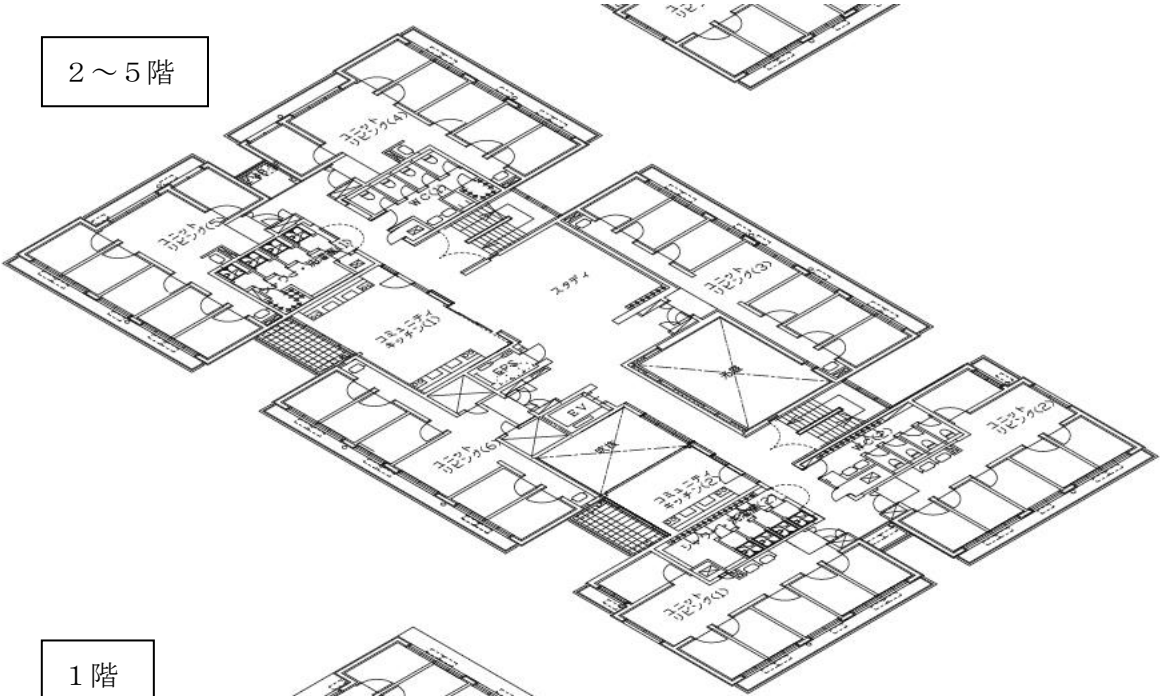

2 ~ 5 階

1 階

### 【個室】

- ・ベッド、机、ワードローブ、冷蔵庫、エアコン、カーテンが備え付けられています。
- ・個室の面積は約 7 m<sup>2</sup>で1ユニットは5～6の個室、洗面台（2箇所）、ユニットリビングとなります。
- ・寮内の個室のインターネットについては大学で一括契約をしておりますので、PC と LAN ケーブルをお持ちいただければすぐ使用できます。