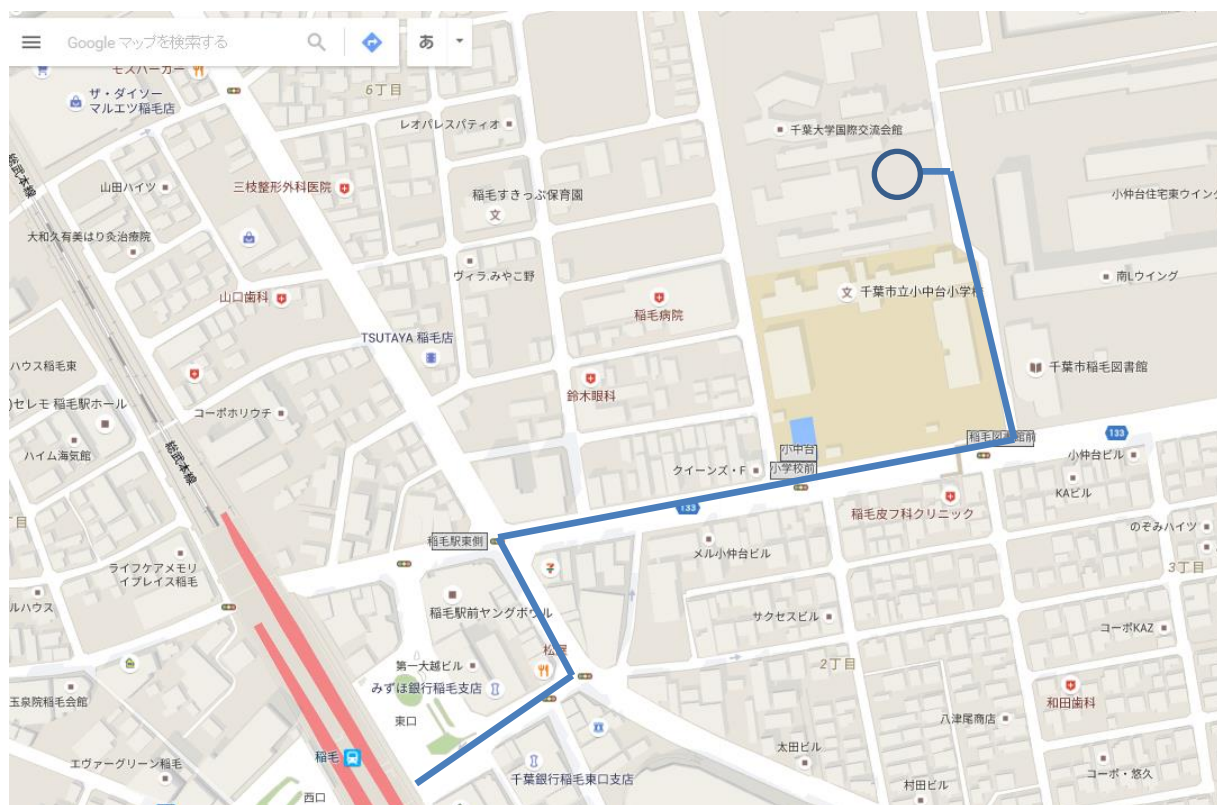

## 薫風寮の見学会のお知らせ

新入生を対象とした見学会を実施します。薫風寮の外観・内観の見学をご希望される方は、下記の時間帯に所定の場所へお集まりいただきますようお願いいたします。

場所：千葉大学薫風寮玄関

時間：令和2年2月24日（月）9：00～15：00

※総武線 稲毛駅から徒歩10分程度です。小中台小学校と稲毛図書館の間を曲がり、小学校を抜けた先の左手側に新しい門がありますので、そちらに集合してください。