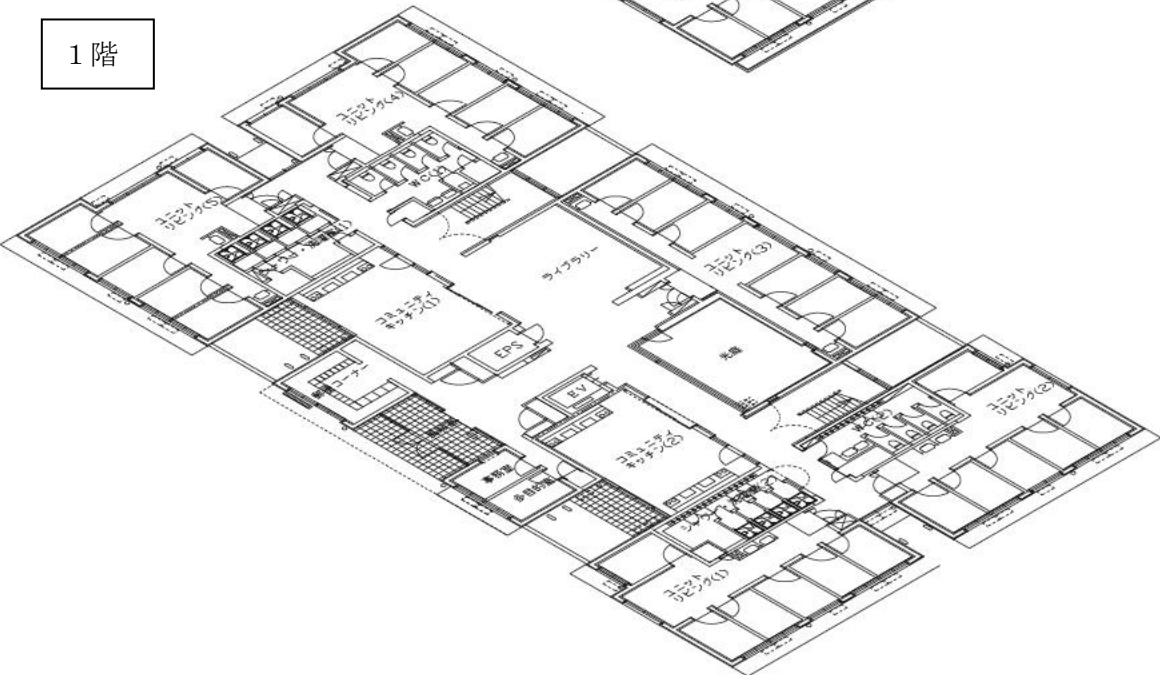

## 薫風寮の見学会のお知らせ

新入生を対象とした見学会を実施します。薫風寮の外観・内観の見学をご希望される方は、下記の時間帯に所定の場所へお集まりいただきますようお願いいたします。

場所：千葉大学薫風寮玄関

時間：令和2年2月24日（月）9：00～15：00

※総武線 稲毛駅から徒歩10分程度です。小中台小学校と稲毛図書館の間を曲がり、小学校を抜けた先の左手側に新しい門がありますので、そちらに集合してください。

2 ~ 5 階

1 階

### 【個室】

- ・ベッド、机、ワードローブ、冷蔵庫、エアコン、カーテンが備え付けられています。
- ・個室の面積は約 7 m<sup>2</sup>で1ユニットは5～6の個室、洗面台（2箇所）、ユニットリビングとなります。
- ・寮内の個室のインターネットについては大学で一括契約をしておりますので、PC と LAN ケーブルをお持ちいただければすぐ使用できます。