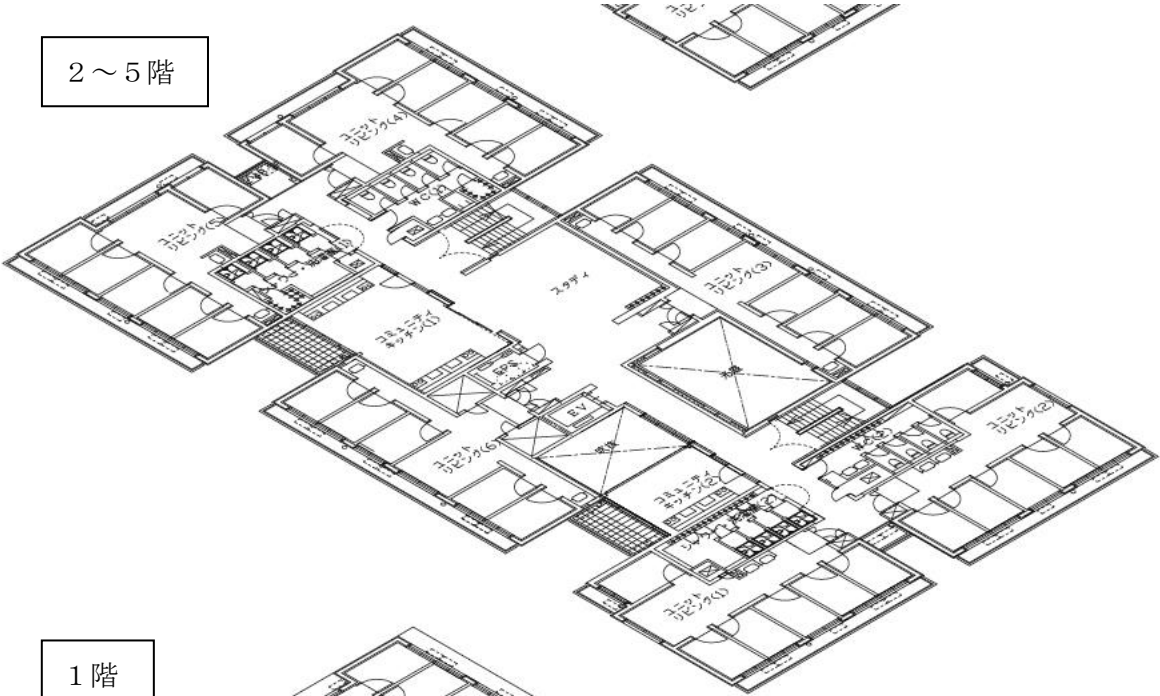

薫風寮の見学会のお知らせ

新入生を対象とした見学会を実施します。薫風寮の外観・内観の見学をご希望される方は、下記の時間帯に所定の場所へお集まりいただきますようお願いいたします。

場所：千葉大学薫風寮玄関

時間：平成31年2月24日（日）9：00～15：00

※総武線 稲毛駅から徒歩10分程度です。小中台小学校と稲毛図書館の間を曲がり、小学校を抜けた先の左手側に新しい門がありますので、そちらに集合してください。

2 ~ 5 階

1 階

【個室】

- ・ベッド、机、ワードローブ、冷蔵庫、エアコン、カーテンが備え付けられています。
- ・個室の面積は約 7 m²で1ユニットは5～6の個室、洗面台（2箇所）、ユニットリビングとなります。
- ・寮内の個室のインターネットについては大学で一括契約をしておりますので、PC と LAN ケーブルをお持ちいただければすぐ使用できます。

【ユニットリビング】

【コミュニティキッチン】