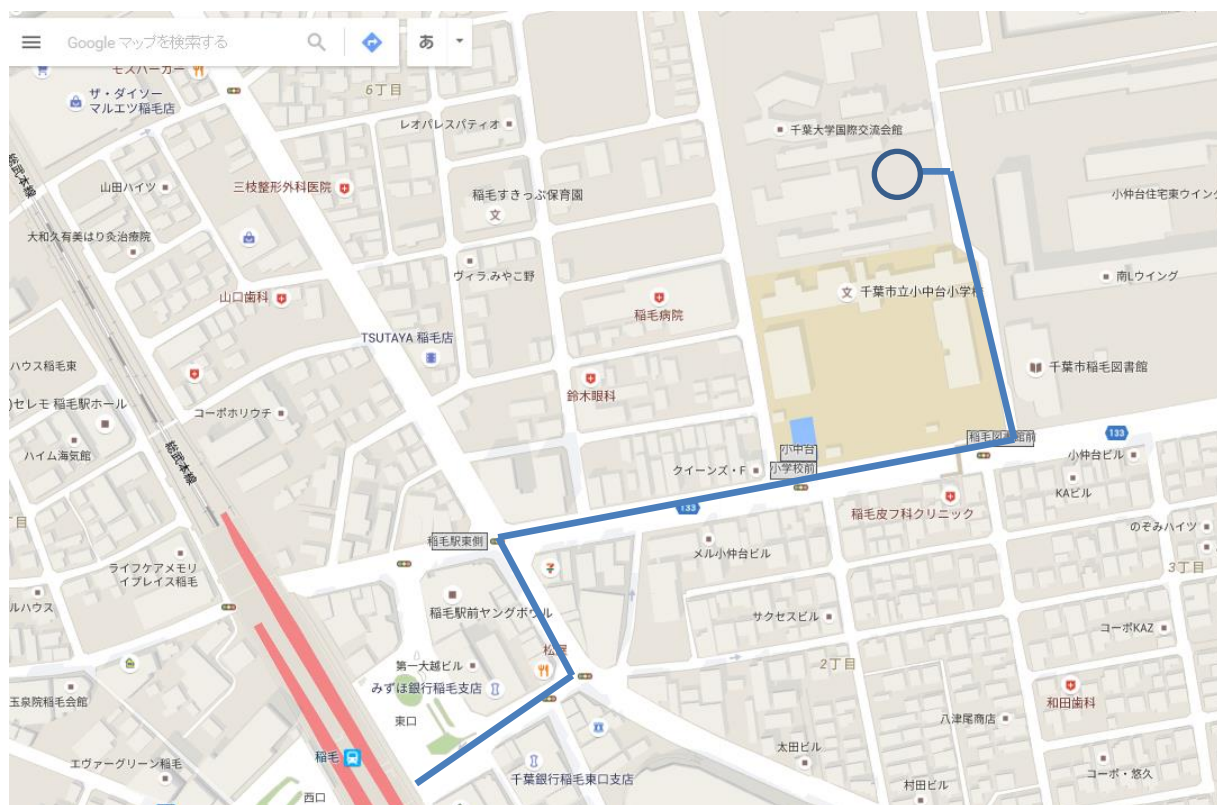

薫風寮の見学会のお知らせ

新入生を対象とした見学会を実施します。薫風寮の外観・内観の見学をご希望される方は、下記の時間帯に所定の場所へお集まりいただきますようお願いいたします。

場所：千葉大学薫風寮玄関

時間：平成31年2月24日（日）9：00～15：00

※総武線 稲毛駅から徒歩10分程度です。小中台小学校と稲毛図書館の間を曲がり、小学校を抜けた先の左手側に新しい門がありますので、そちらに集合してください。