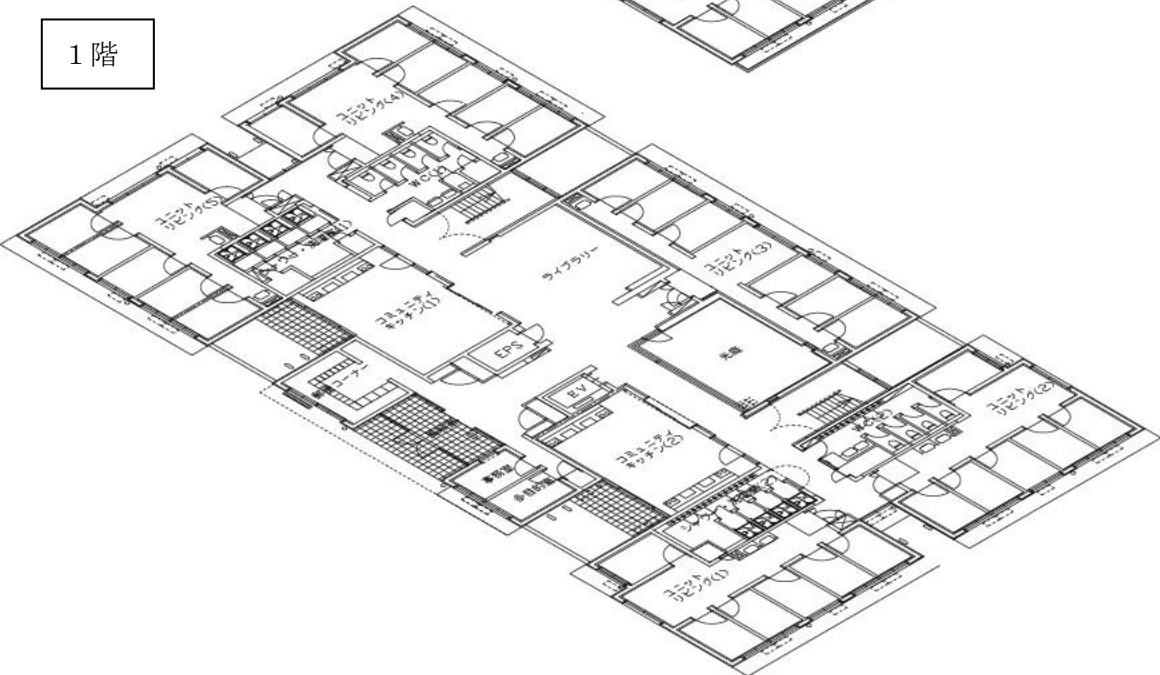

薫風寮の見学会のお知らせ

新入生を対象とした見学会を実施します。薫風寮の外観・内観の見学をご希望される方は、下記の時間帯に所定の場所へお集まりいただきますようお願いいたします。

場所：千葉大学薫風寮玄関

時間：平成31年2月24日（日）9：00～15：00

※総武線 稲毛駅から徒歩10分程度です。小中台小学校と稲毛図書館の間を曲がり、小学校を抜けた先の左手側に新しい門がありますので、そちらに集合してください。

2 ~ 5 階

1 階

【個室】

- ・ベッド、机、ワードローブ、冷蔵庫、エアコン、カーテンが備え付けられています。
- ・個室の面積は約 7 m²で1ユニットは5～6の個室、洗面台（2箇所）、ユニットリビングとなります。
- ・寮内の個室のインターネットについては大学で一括契約をしておりますので、PC と LAN ケーブルをお持ちいただければすぐ使用できます。

【ユニットリビング】

【コミュニティキッチン】