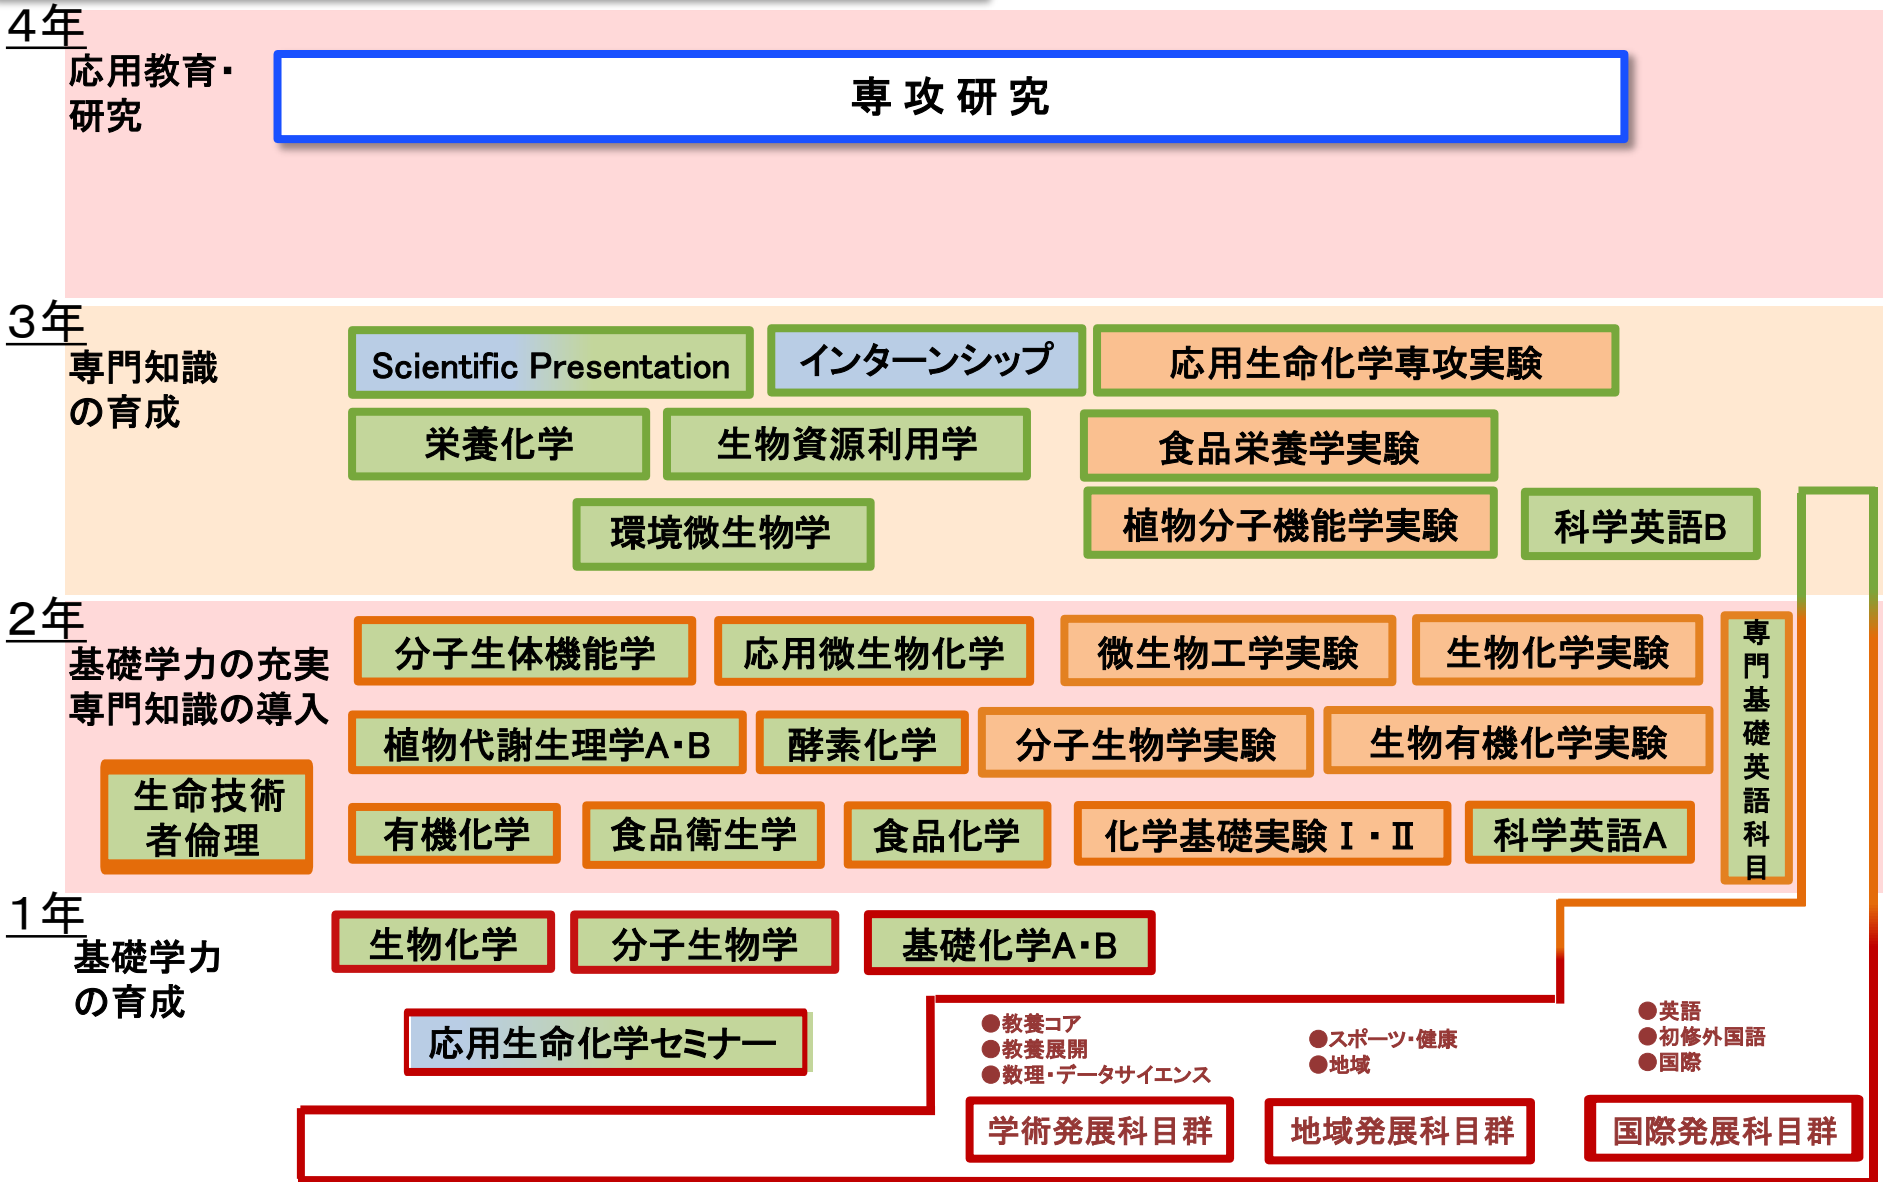

園芸学部応用生命化学科
カリキュラム・ツリー (R4年度入学者用)

水準100 (演習系) 水準200 (講義系) 水準300 (実験系) 水準400 (実験系)

普遍教育科目