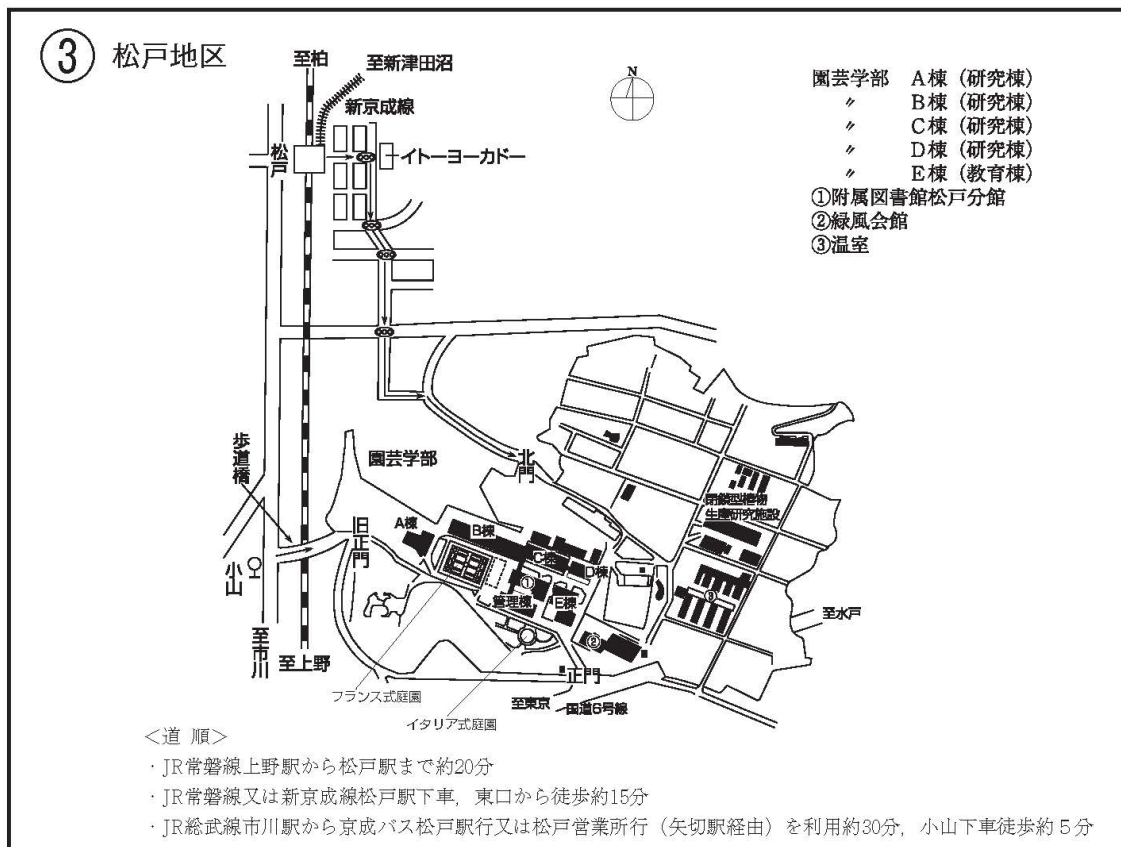

1. 公共交通機関の利用について

センター試験当日は、各試験場において入構規制を行っており、原則、自家用車等による入構はできません。各試験場へお越しの際には、公共交通機関をご利用くださいますようお願いいたします。最寄駅から各試験場への経路は以下のとおりです。

①千葉大学 西千葉地区

- | | |
|---------------------|----------------|
| 西千葉地区試験場（文学部・法政経学部） | 西千葉地区試験場（工学部） |
| 西千葉地区試験場（教育学部） | 西千葉地区試験場（総合校舎） |
| 西千葉地区試験場（国際教養学部） | |

【JR西千葉駅をご利用の受験者へ】

試験当日、南門が大変混雑することが予想されるため、試験場ごとに以下のように入構門を指定しています。ご協力くださいますようお願いいたします。

- ・ 正門 …試験場（教育学部）、試験場（総合校舎）及び試験場（国際教養学部）
- ・ 南門 …試験場（文学部・法政経学部）及び試験場（工学部）

②千葉大学 亥鼻地区

亥鼻地区試験場

③千葉大学 松戸地区

園芸学部試験場

2. 自家用車等による受験者の送迎について