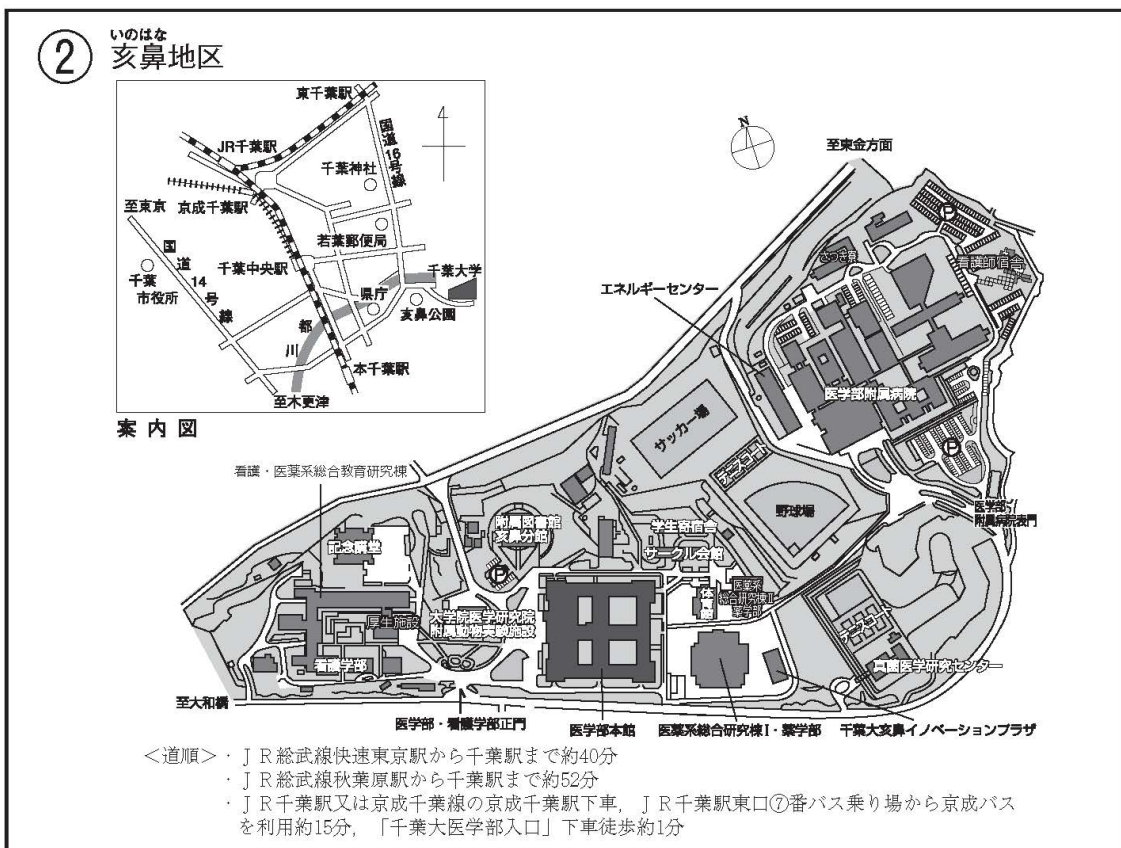

1. 公共交通機関の利用について

センター試験当日は、各試験場において入構規制を行っており、原則、自家用車等による入構はできません。各試験場へお越しの際には、公共交通機関をご利用くださいますようお願いいたします。最寄駅から各試験場への経路は以下のとおりです。

①千葉大学 西千葉地区

- | | |
|---------------------|----------------|
| 西千葉地区試験場（文学部・法政経学部） | 西千葉地区試験場（工学部） |
| 西千葉地区試験場（教育学部） | 西千葉地区試験場（総合校舎） |
| 西千葉地区試験場（国際教養学部） | |

【JR西千葉駅をご利用の受験者へ】

試験当日、南門が大変混雑することが予想されるため、試験場ごとに以下のように入構門を指定しています。ご協力くださいますようお願いいたします。

- ・ 正門 …試験場（教育学部）、試験場（総合校舎）及び試験場（国際教養学部）
- ・ 南門 …試験場（文学部・法政経学部）及び試験場（工学部）

②千葉大学 亥鼻地区

亥鼻地区試験場

③千葉大学 松戸地区

園芸学部試験場

2. 自家用車等による受験者の送迎について