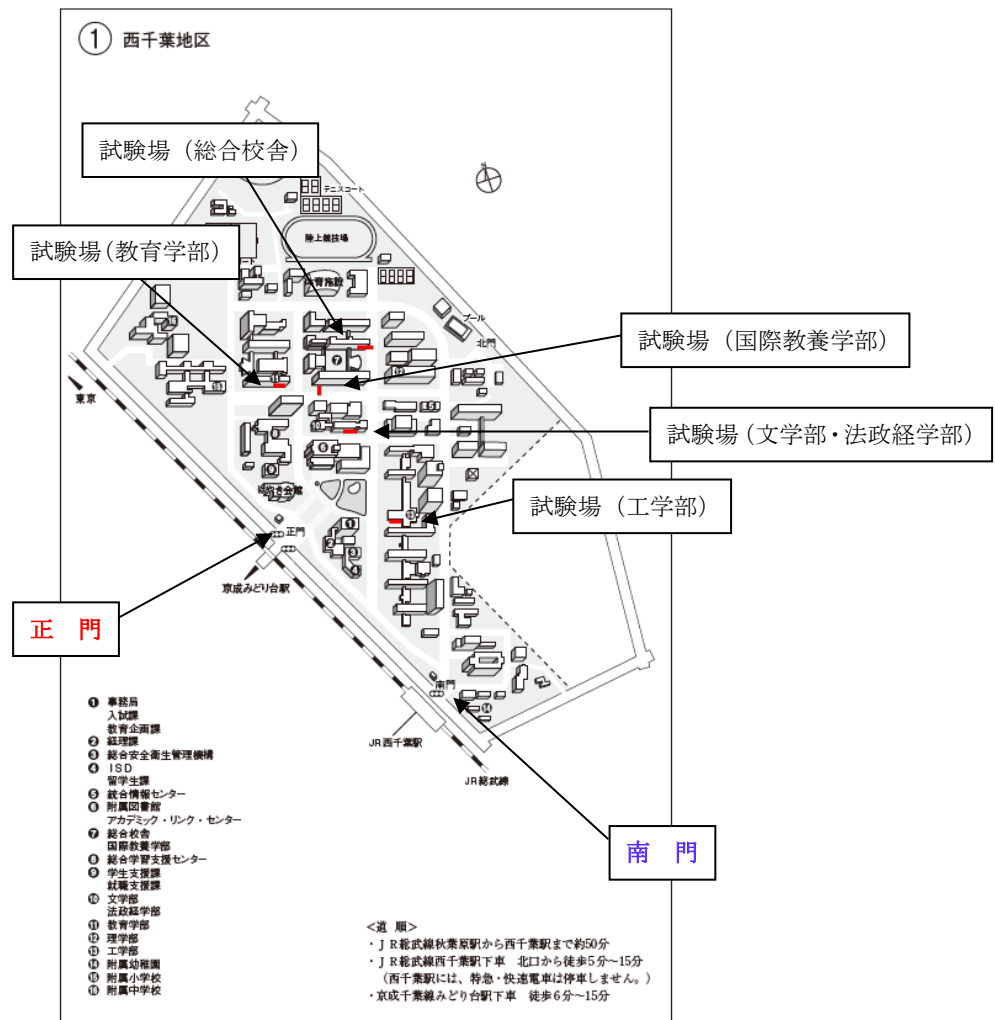

平成31年度大学入試センター試験を千葉大学の試験場で受験する皆さんへ（お願い）

千葉大学西千葉地区試験場（文学部・法政経学部）、千葉大学西千葉地区試験場（工学部）、千葉大学西千葉地区試験場（教育学部）、千葉大学西千葉地区試験場（総合校舎）、千葉大学西千葉地区試験場（国際教養学部）、千葉大学亥鼻地区試験場、千葉大学園芸学部試験場で受験される方は、以下の点についてご理解、ご協力くださいますようお願いいたします。

1. 公共交通機関の利用について

センター試験当日は、各試験場において入構規制を行っており、原則、自家用車等による入構はできません。各試験場へお越しの際には、公共交通機関をご利用くださいますようお願いいたします。最寄駅から各試験場への経路は以下のとおりです。

①千葉大学 西千葉地区

- | | |
|---------------------|----------------|
| 西千葉地区試験場（文学部・法政経学部） | 西千葉地区試験場（工学部） |
| 西千葉地区試験場（教育学部） | 西千葉地区試験場（総合校舎） |
| 西千葉地区試験場（国際教養学部） | |

【JR西千葉駅をご利用の受験者へ】

試験当日、南門が大変混雑することが予想されるため、試験場ごとに以下のように入構門を指定しています。ご協力くださいますようお願いいたします。

- ・ 正門 …試験場（教育学部）、試験場（総合校舎）及び試験場（国際教養学部）
- ・ 南門 …試験場（文学部・法政経学部）及び試験場（工学部）

②千葉大学 亥鼻地区

亥鼻地区試験場

③千葉大学 松戸地区

園芸学部試験場

2. 自家用車等による受験者の送迎について

例年、受験者を送迎する自家用車等が千葉大学周辺の道路に駐停車することにより、交通渋滞を引き起こし、周辺住民の多大な迷惑となっております。**自家用車等による受験者の送迎はご遠慮いただきますようお願いいたします。**

3. その他の留意点について

- ・「受験上の注意」をよく読んでおいてください。
- ・試験当日は入構規制を行っています。受験者は各門で受験票を提示して入構してください。なお、受験者以外の方は原則入構できません。
- ・保護者等控室はありません。
- ・試験場の下見は、1月18日（金）に出来ますが、建物内の立入りは出来ません。