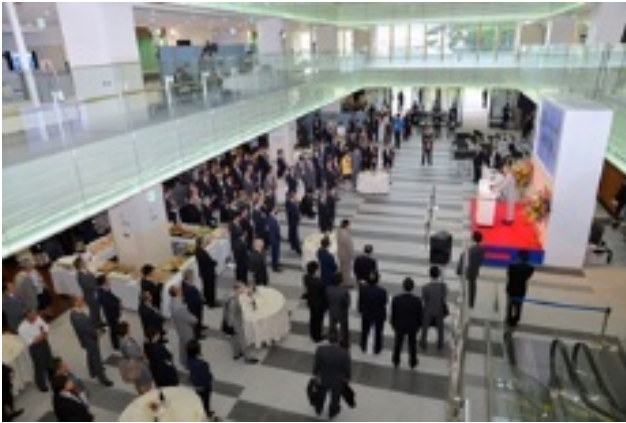

千葉大学医学部附属病院  
新外来診療棟オープニングセレモニー

新外来診療棟の外観

1階外来の様子

卒業生の皆様にも参加頂きました

ホスピタルストリート

2階からの様子

セレモニーの様子

山本病院長式辞

徳久学長挨拶

るのはな音楽部の演奏