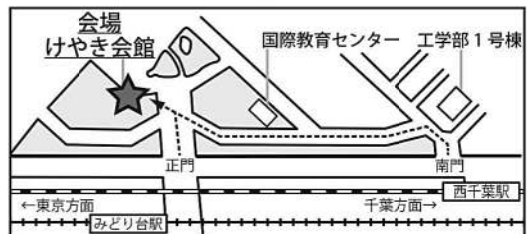

事前申込みは、10月31日(水)までお願いいたします。

【事前申込み方法(メール/Fax/はがき)】

お住まいの地域(都道府県名)、氏名、フリガナ、年齢、職業(学生の場合は所属学校名・学年)を記入し、下記までお送り下さい。

Mail: planning-jimu@chiba-u.jp Fax: 043-290-2499

〒263-8522 千葉市稲毛区弥生町1-33 千葉大学学長企画戦略室宛

アクセス

- ・JR総武線「西千葉駅」下車、徒歩約10分
※西千葉駅には快速電車が停車しませんのでご注意ください
- ・京成千葉線「みどり台駅」下車、徒歩約10分
駐車場のご用意はありませんので、公共交通機関をご利用ください
千葉大学西千葉キャンパスへのアクセスの詳細はこちら
→ <http://www.chiba-u.ac.jp/access/nishichiba/>

- 同時開催イベント -

秋季オープンキャンパス 2012

各学部の学生・教職員による入学相談会! (高校生・保護者向け)

詳細は→<http://www.chiba-u.ac.jp/exam/event/opencampus.html>

【西千葉キャンパス】11/3 理学部, 工学部, 11/4 文学部, 教育学部, 法経学部

【亥鼻キャンパス】11/3, 4 医学部, 看護学部, 11/4 薬学部

【松戸キャンパス】11/3, 4 園芸学部