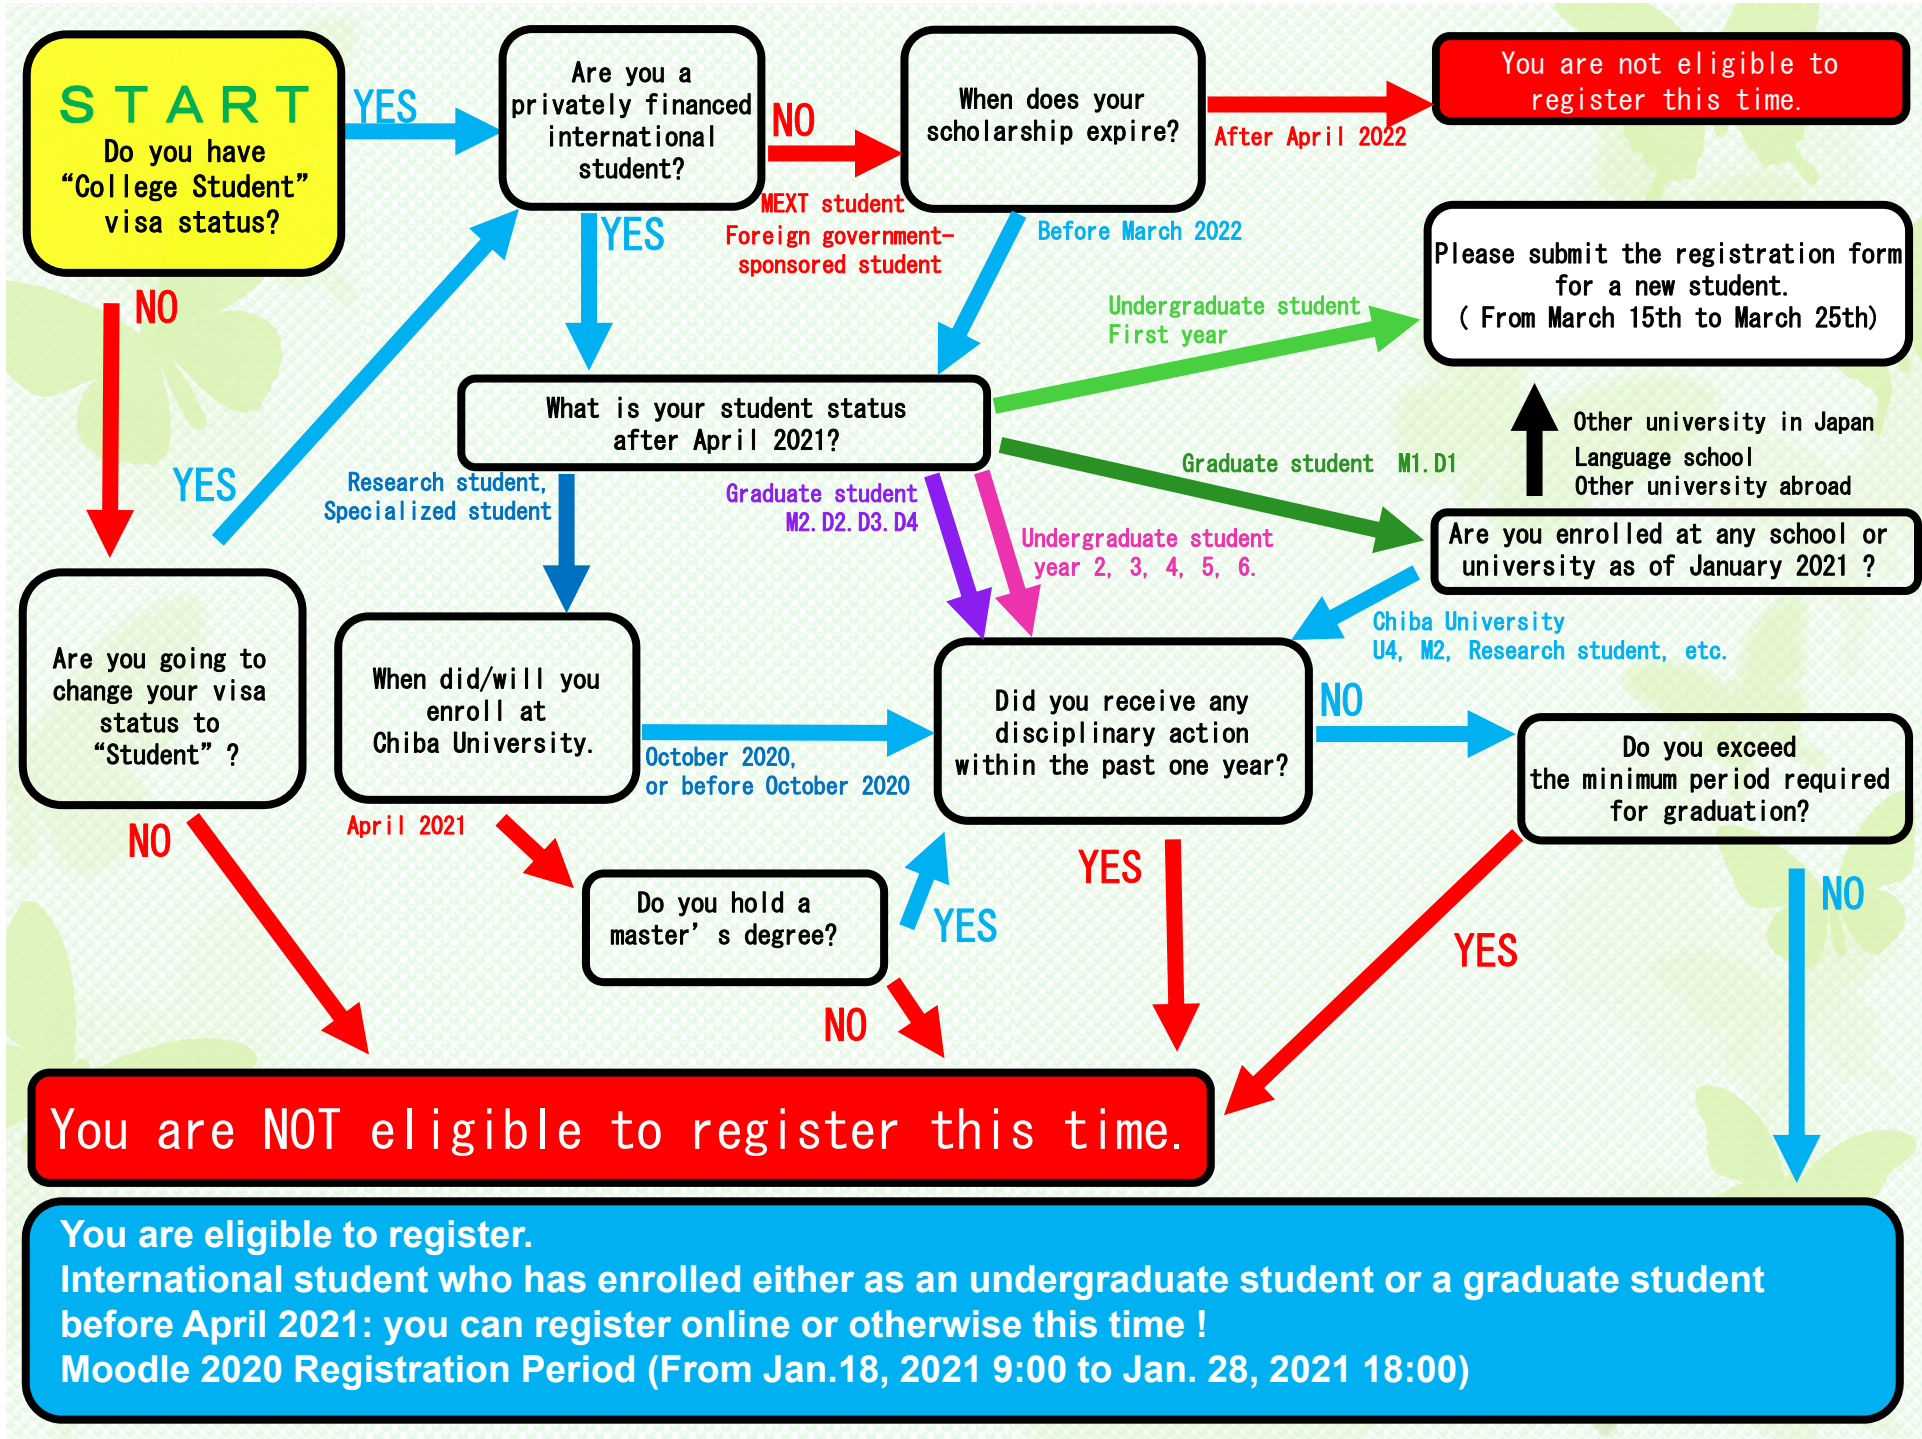

登録対象外です 今回は登録できません

あなたは奨学金申請者登録の対象者です
 2021年4月より以前に在学している留学生（2021年4月に大学院に進学する者も含む。）
 Moodle2020でオンライン登録（登録期間：2021年1月18日9時00分～1月28日18時00分）

You are NOT eligible to register this time.

You are eligible to register.
 International student who has enrolled either as an undergraduate student or a graduate student before April 2021: you can register online or otherwise this time !
 Moodle 2020 Registration Period (From Jan.18, 2021 9:00 to Jan. 28, 2021 18:00)