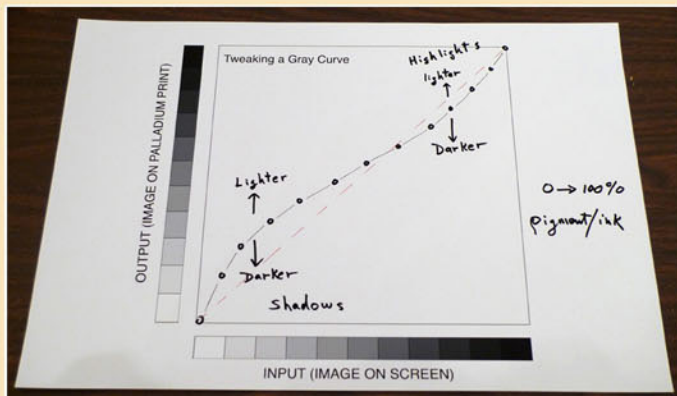

各種印画法による オリジナルプリント展

数値と感性のはざままで

久保元幸

(融合科学研究科 客員教授)

会期: 2010年4月1日(木)~28日(水)

会場: 千葉大学附属図書館1階展示室

トークイベント:

4月16日(金) 14:30-15:30